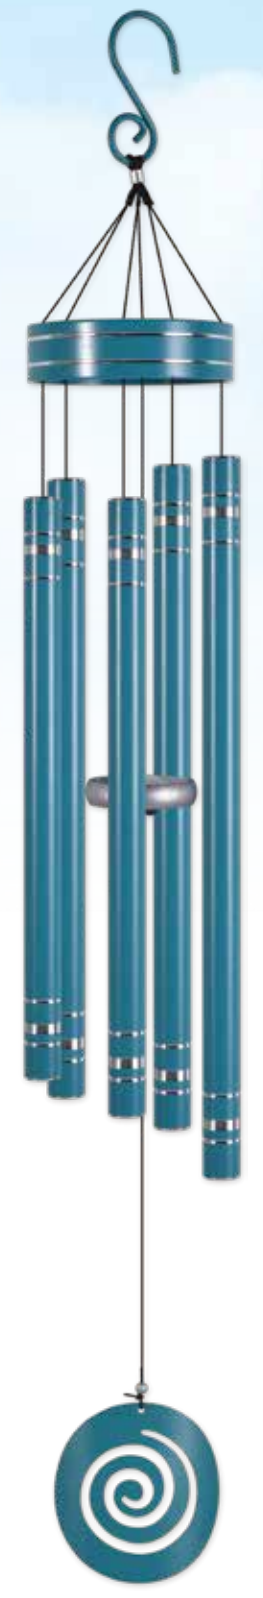

94203 Sea Breeze Chime 41"
Material: Metal
Approx. 41"L x 5.25"W x 5.25"H
$22.00 ea. - 2
$20.00 ea. - 6
$18.00 ea. - 12