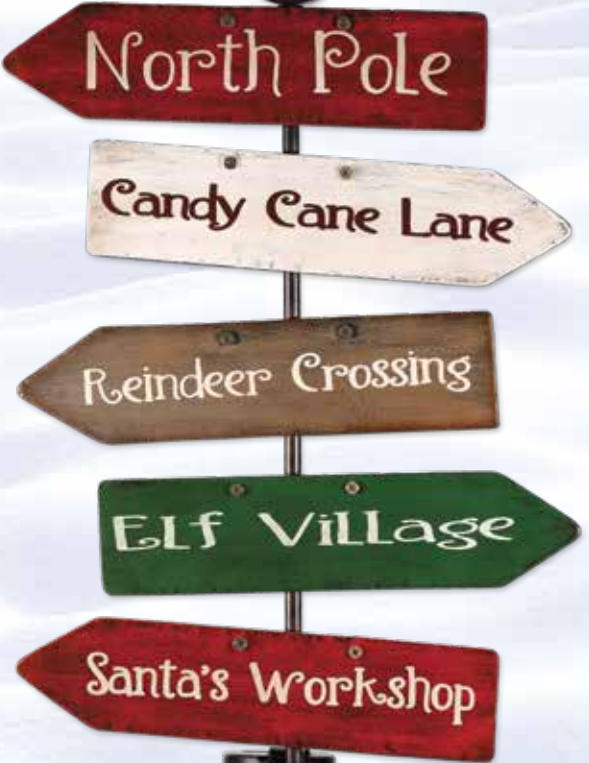

16890 Believe
Table Top
Material: Wood
Approx. 19"L x 7"W x 1"H
$9.50 ea. - 4
$8.75 ea. - 8
$7.50 ea. - 24