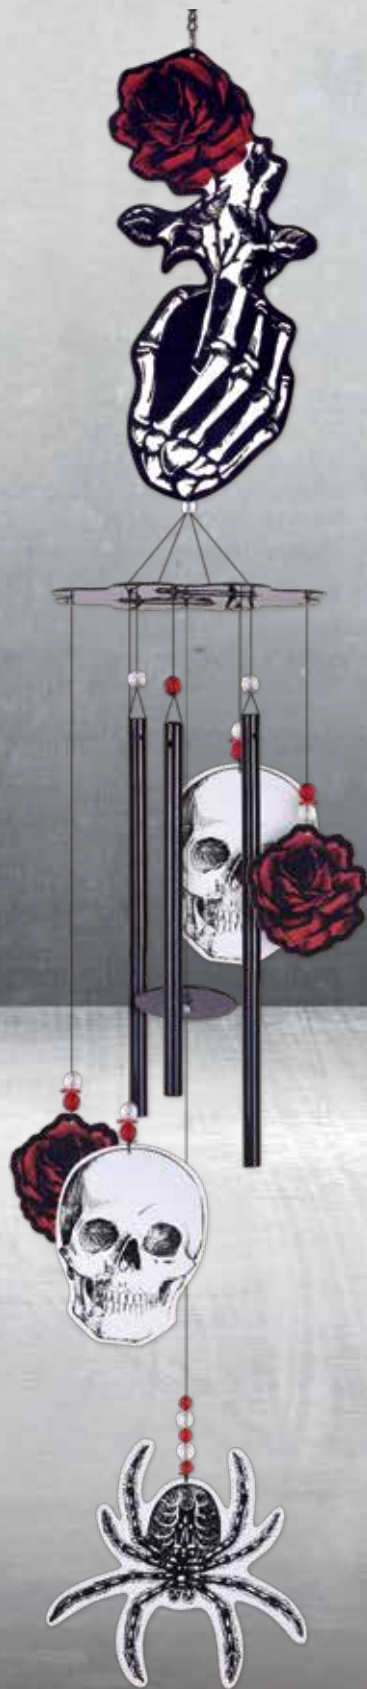

16128 Skull and Rose Chime 40"

Material: Metal
Approx. 41"L x 6.25"W x 6.25"H
\$15.50 ea. - 2
\$14.00 ea. - 4
\$12.00 ea. - 12

14691 White Skull Chime 38"

Material: Metal
Approx. 38"L x 8"W x 5.5"H
\$15.50 ea. - 2
\$14.00 ea. - 4
\$12.00 ea. - 12