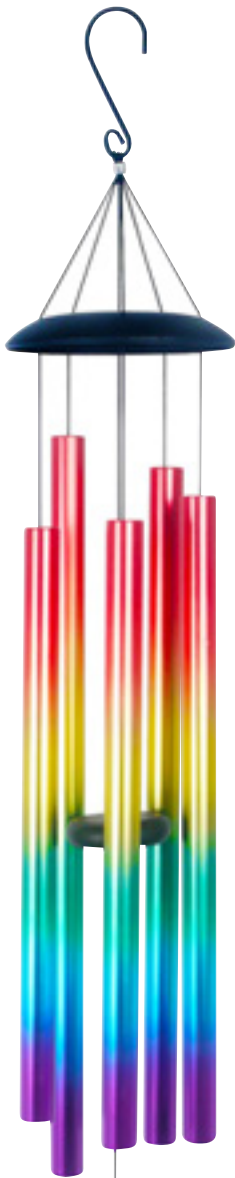

Rainbow Tune Chimes

ALUMINUM • PLASTIC

7" X 7" X 36"

36" Rainbow Tune Chime

10304-2-0513

8 09048 10304 5

8" X 8" X 56"

56" Rainbow Tune Chime

10303-2-0574

8 09048 10303 8