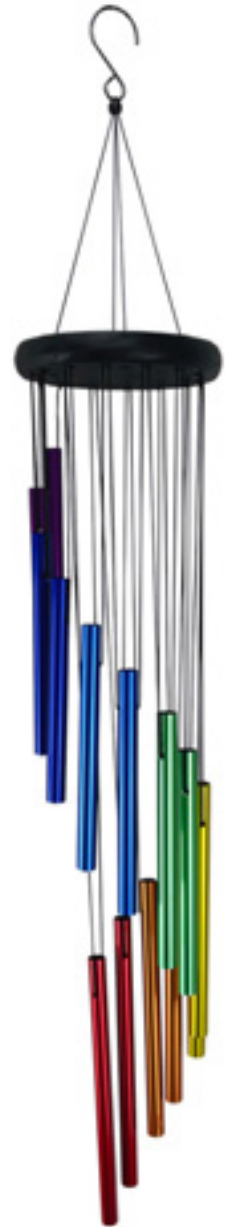

8 09048 11026 5

6" X 6" X 36"
**Copper Teardrop Ring
 w/ Teardrop Crystals**
 11027-2-0571

8 09048 11027 2

6" X 6" X 36"
**Teardrop Glass
 Rainbow**
 11029-2-0571

8 09048 11029 6

WOOD/ALUMINUM
 30"H
**Rainbow Spiral
 Chime**
 10333-3-0021