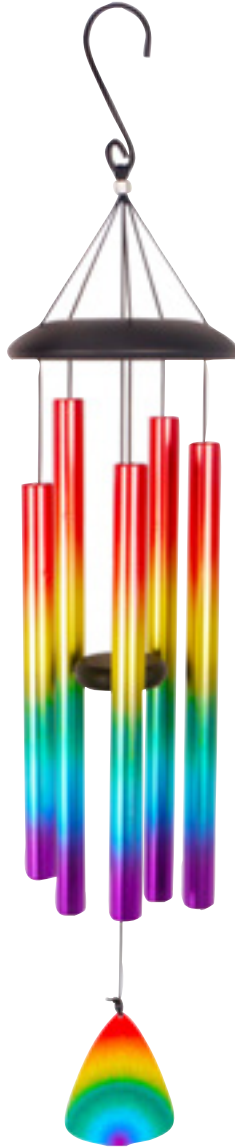

Rainbow Tune Chimes

ALUMINUM • PLASTIC

7" X 7" X 36"

36" Rainbow Tune Chime

10304-2-0513

8 09048 10304 5

8" X 8" X 56"

56" Rainbow Tune Chime

10303-2-0574

8 09048 10303 8