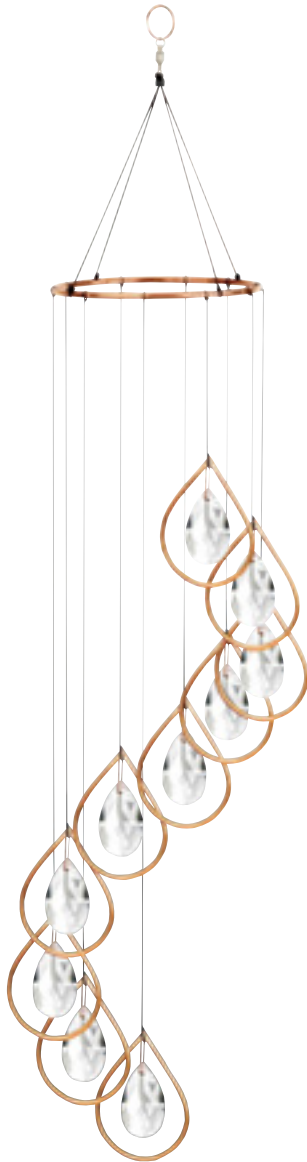

8 09048 11026 5

6" X 6" X 36"
**Copper Teardrop Ring
 w/ Teardrop Crystals**
 11027-2-0571

8 09048 11027 2

6" X 6" X 36"
**Teardrop Glass
 Rainbow**
 11029-2-0571

8 09048 11029 6

WOOD/ALUMINUM
 30"H
**Rainbow Spiral
 Chime**
 10333-3-0021