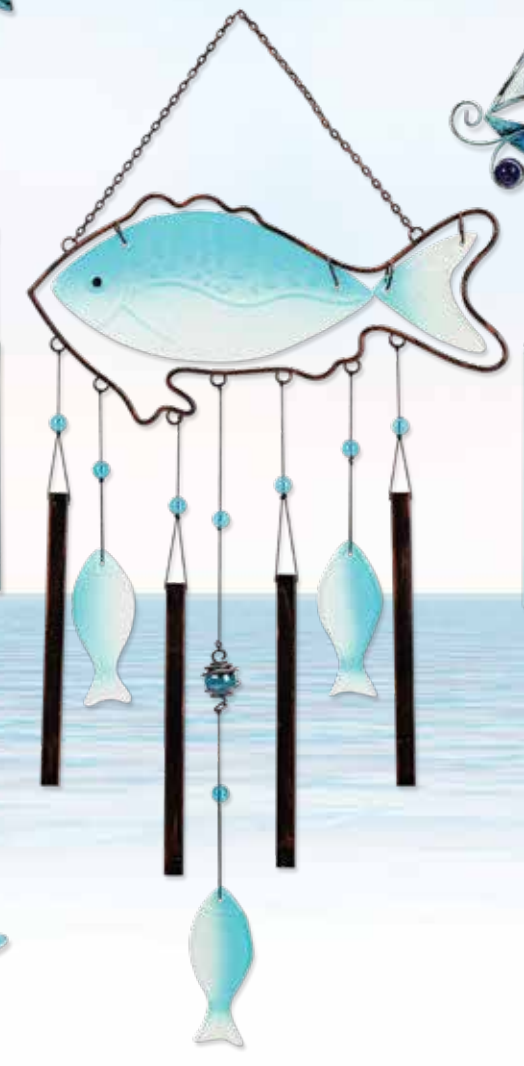

**92251 Mermaid Chime**  
Material: Metal & Glass  
Approx. 36.25"L x 12.25"W x 0.5"H  
\$16.00 ea. - 2  
\$14.50 ea. - 6  
\$12.50 ea. - 12

**91756 Sea Horse Wind Chime**  
Material: Metal, Glass & Marble  
Approx. 30"L x 4.5"W x 3.5"H  
\$14.50 ea. - 2  
\$13.00 ea. - 6  
\$11.50 ea. - 12