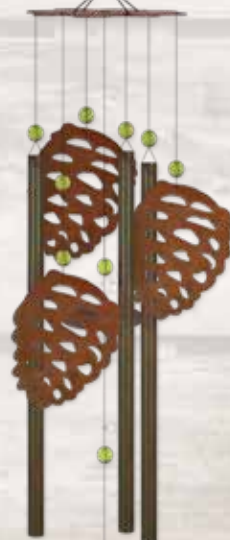

93880 Moose Bouncy

Material: Metal (Spring: 9")
Approx. 17"L x 8.5"W x 1.25"H
$5.00 ea. - 4
$4.50 ea. - 8
$4.00 ea. - 24

93886 Moose Ornament

Material: Metal
Approx. 12"L x 6.75"W x 1"H
$4.50 ea. - 4
$4.00 ea. - 8
$3.50 ea. - 24

93887 Deer Ornament

Material: Metal
Approx. 10.75"L x 6.5"W x 1"H
$4.50 ea. - 4
$4.00 ea. - 8
$3.50 ea. - 24

93882 Wolf Bouncy

Material: Metal (Spring: 9")
Approx. 15"L x 8.5"W x 1.25"H
$5.00 ea. - 4
$4.50 ea. - 8
$4.00 ea. - 24

93875 Deer Chime 36"

Material: Metal
Approx. 36"L x 8.5"W x 4.5"H
$16.00 ea. - 2
$14.50 ea. - 6
$12.50 ea. - 12

93874 Moose Chime 36"

Material: Metal
Approx. 36"L x 8.5"W x 4.5"H
$16.00 ea. - 2
$14.50 ea. - 6
$12.50 ea. - 12

93876 Wolf Chime

Material: Metal
Approx. 36"L x 8.5"W x 4.5"H
$16.00 ea. - 2
$14.50 ea. - 6
$12.50 ea. - 12

93618 Ole Charlie Bird House

Material: Plywood & Metal
Approx. 17.5"L x 6.75"W x 5.25"H
$16.00 ea. - 2
$14.50 ea. - 6
$12.50 ea. - 12

93617 Bomber Bird House

Material: Plywood & Metal
Approx. 17.5"L x 6.75"W x 5.25"H
$16.00 ea. - 2
$14.50 ea. - 6
$12.50 ea. - 12

15203 Reindeer Wall Décor

Material: Wood & Metal
Approx. 20.5"L x 13.5"W x 1.25"H
$17.00 ea. - 2
$15.50 ea. - 4
$13.50 ea. - 12

93890 Moose Wall Décor

Material: Wood
Approx. 16.25"L x 15"W x 1"H
$13.00 ea. - 2
$12.00 ea. - 6
$10.50 ea. - 12

93889 Black Bear Wall Décor

Material: Wood
Approx. 16.25"L x 8.75"W x 1"H
$13.00 ea. - 2
$12.00 ea. - 6
$10.50 ea. - 12

37431 Copper Swirl Hook

Material: Metal
Approx. 8.5"L x 4"W
$1.65 ea. - 12