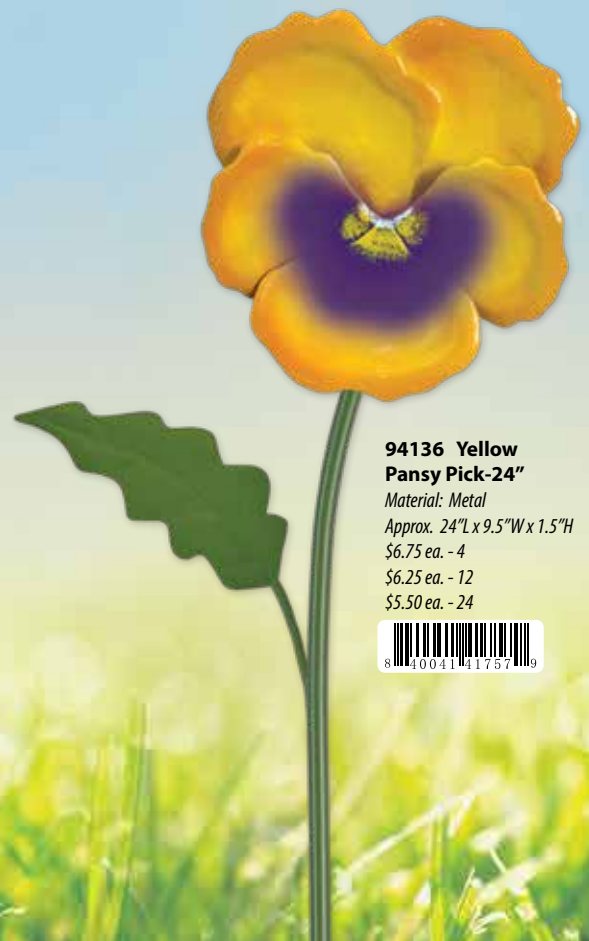

94097 Glowing Hummingbird Pick-24"
Material: Metal
Approx. 24"L x 7.25"W x 0.5"H
$7.00 ea. - 4
$6.25 ea. - 12
$5.25 ea. - 24

94093 Glowing Blue Butterfly Pick-24"
Material: Metal
Approx. 24"L x 8"W x 0.5"H
$7.00 ea. - 4
$6.25 ea. - 12
$5.25 ea. - 24

94136 Yellow Pansy Pick-24"
Material: Metal
Approx. 24"L x 9.5"W x 1.5"H
$6.75 ea. - 4
$6.25 ea. - 12
$5.50 ea. - 24