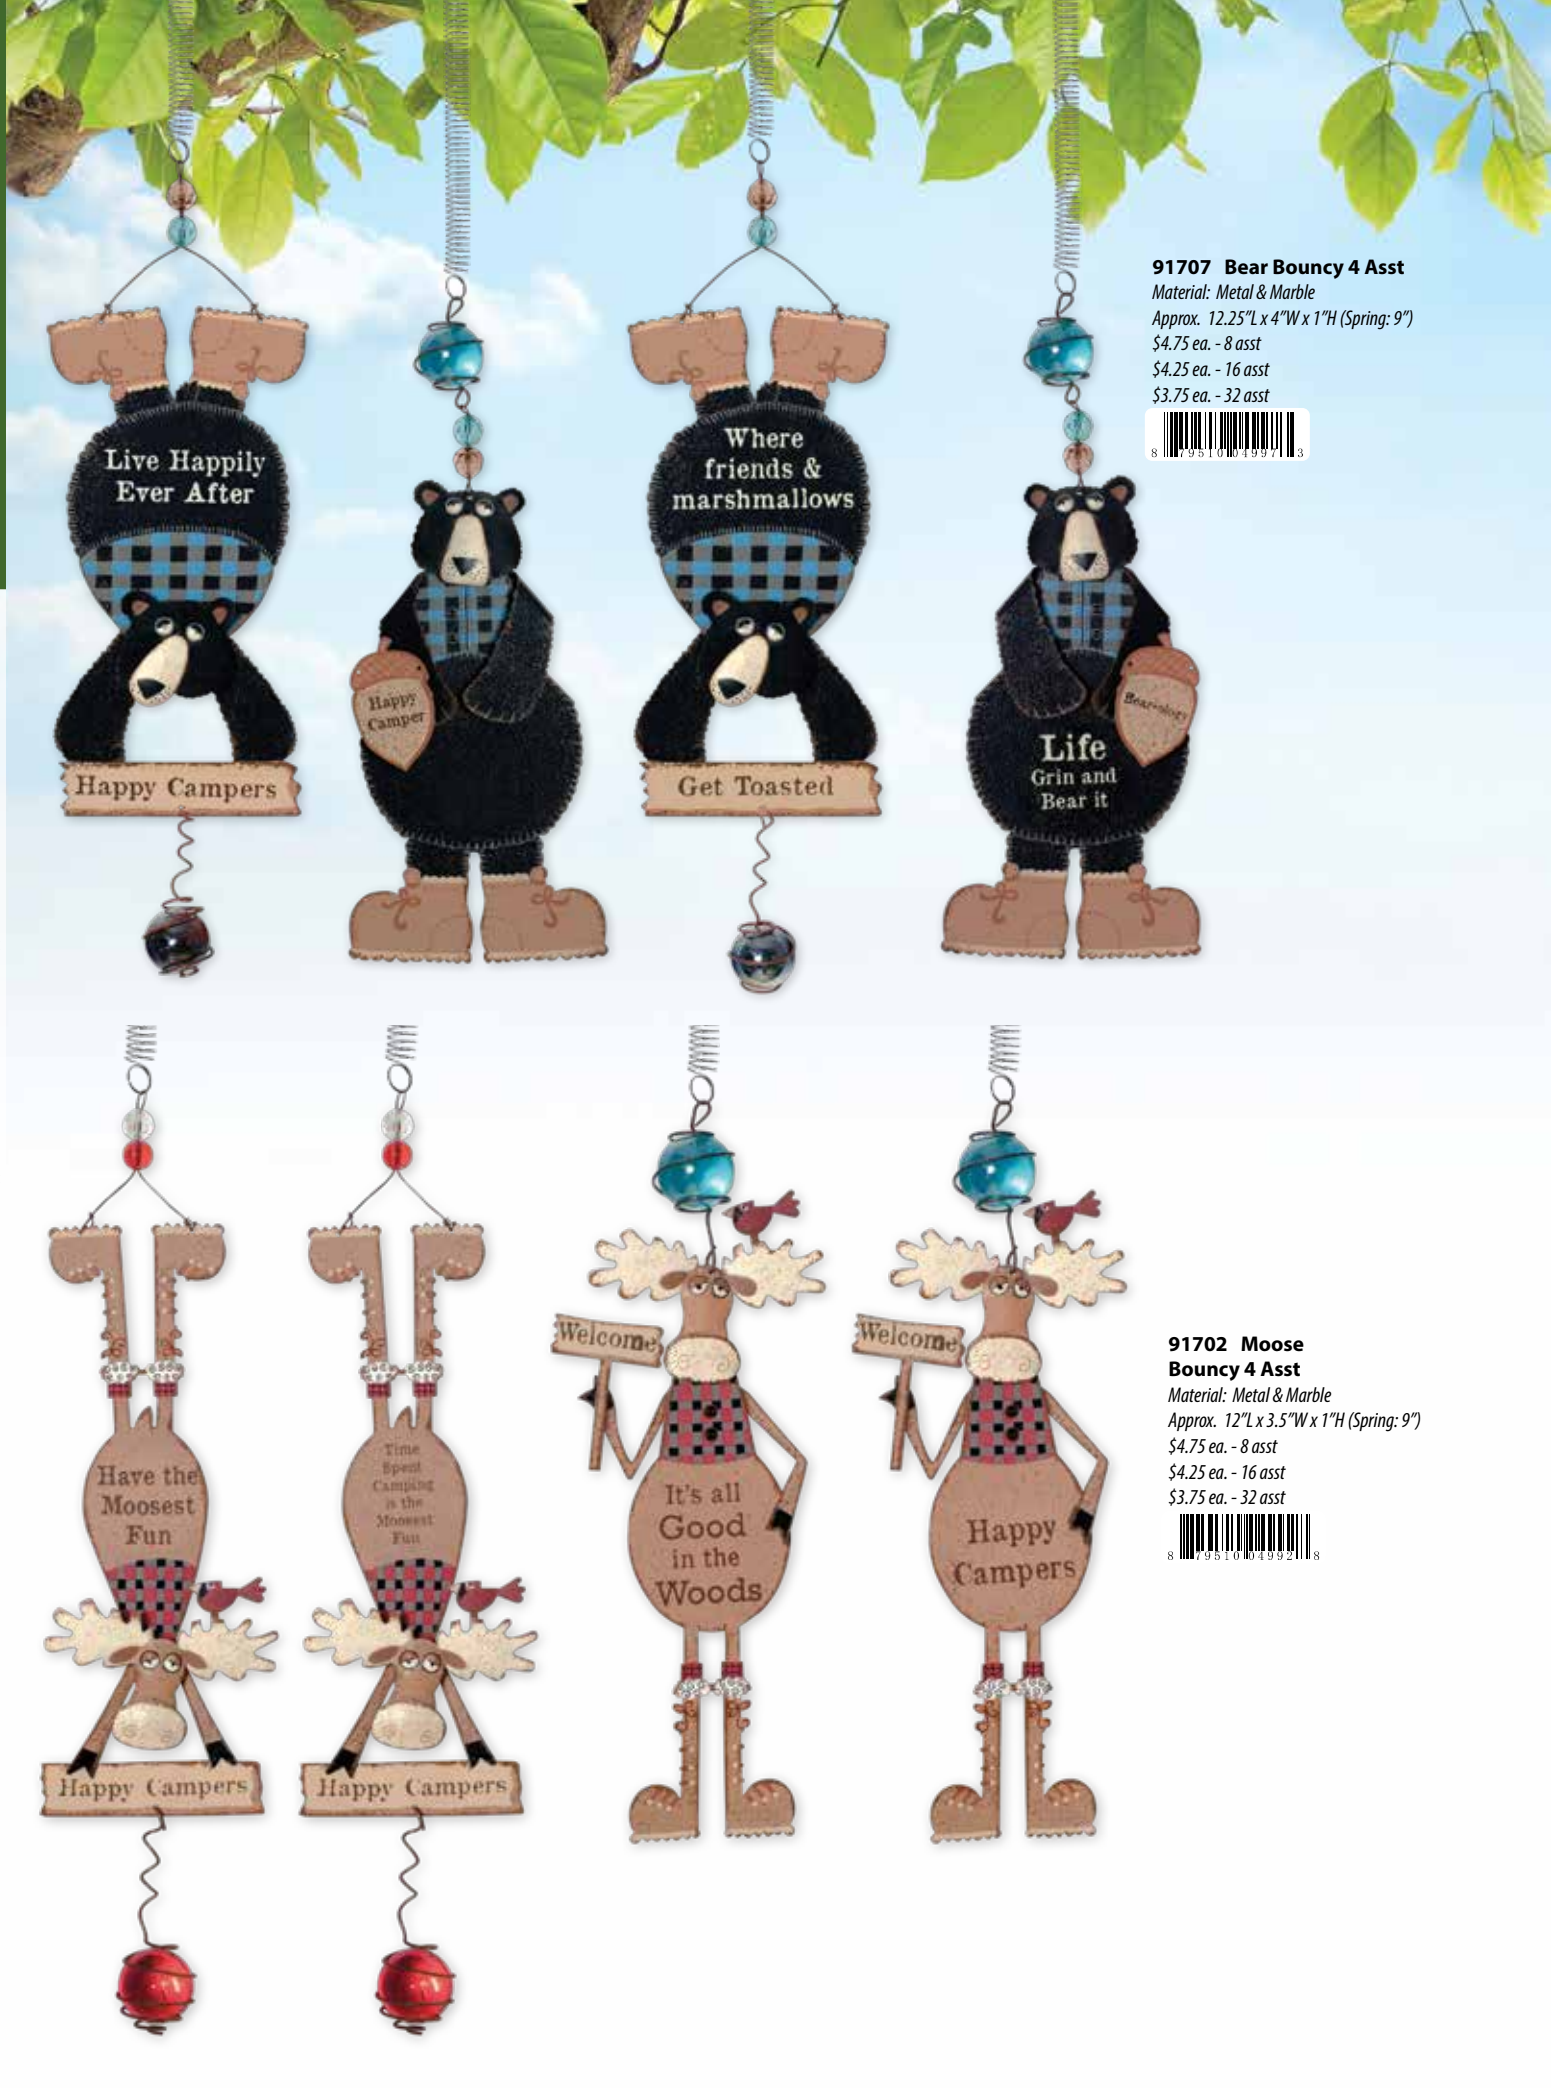

91707 Bear Bouncy 4 Asst
Material: Metal & Marble
Approx. 12.25"L x 4"W x 1"H (Spring: 9")
$4.75 ea. - 8 asst
$4.25 ea. - 16 asst
$3.75 ea. - 32 asst

91702 Moose Bouncy 4 Asst
Material: Metal & Marble
Approx. 12"L x 3.5"W x 1"H (Spring: 9")
$4.75 ea. - 8 asst
$4.25 ea. - 16 asst
$3.75 ea. - 32 asst