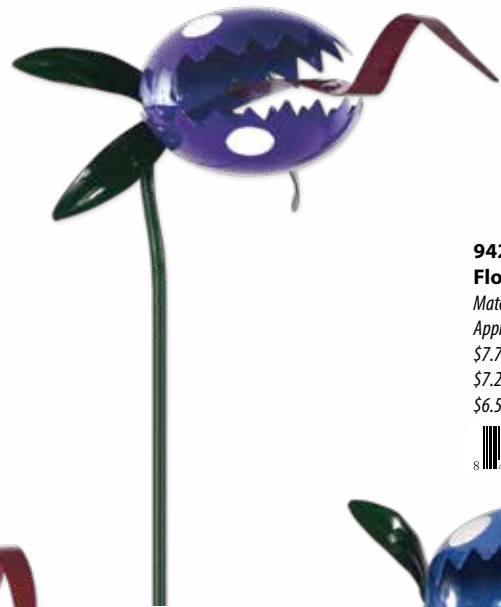

94234 Purple Monster Flower-20"
Material: Metal
Approx. 20"L x 9.5"W x 6"H
$7.75 ea. - 4
$7.25 ea. - 8
$6.50 ea. - 24