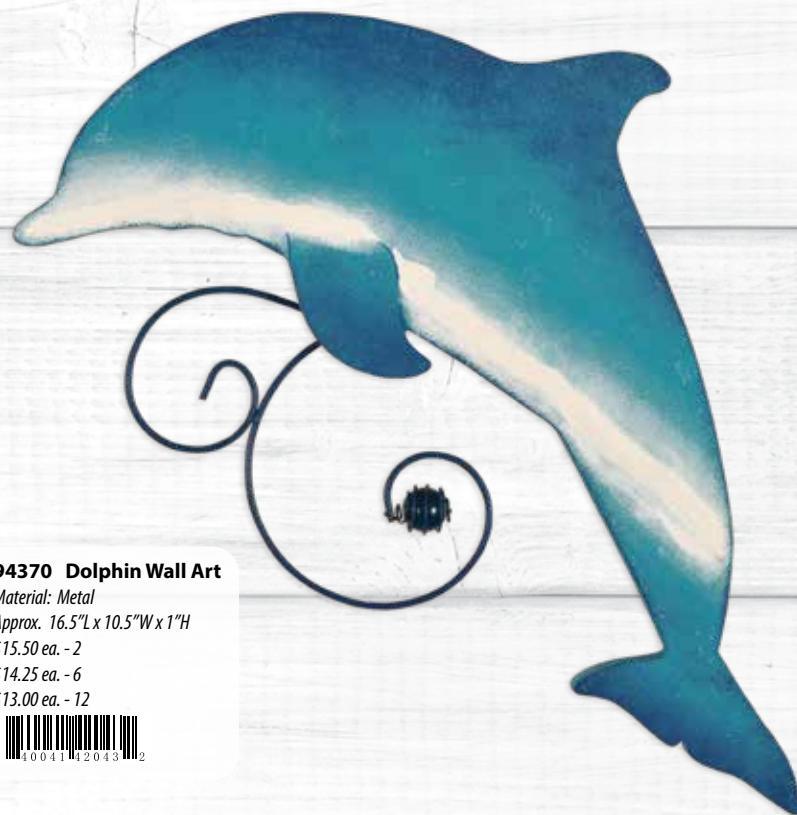

Wall Décor

**94372 Seahorse Wall Art**  
Material: Metal  
Approx. 16.5"L x 7.5"W x 1"H  
\$15.50 ea. - 2  
\$14.25 ea. - 6  
\$13.00 ea. - 12

Wall Décor

**94370 Dolphin Wall Art**  
Material: Metal  
Approx. 16.5"L x 10.5"W x 1"H  
\$15.50 ea. - 2  
\$14.25 ea. - 6  
\$13.00 ea. - 12