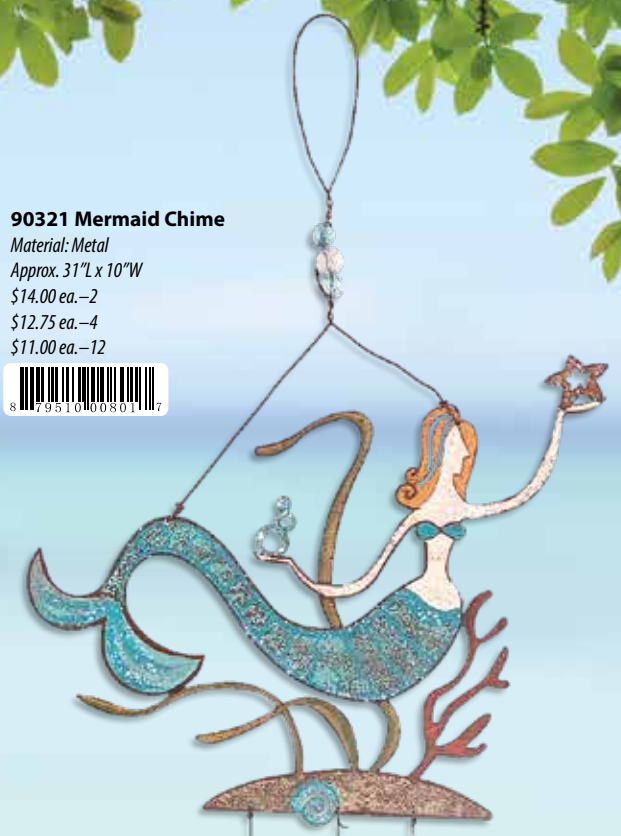

**90321 Mermaid Chime**

Material: Metal  
Approx. 31"L x 10"W  
\$14.00 ea.-2  
\$12.75 ea.-4  
\$11.00 ea.-12

**37431 Copper Swirl Hook**

Material: Metal  
Approx. 8.5"L x 4"W  
\$1.65 ea.-12

**Spins**

**90341 Mermaid Spinner**