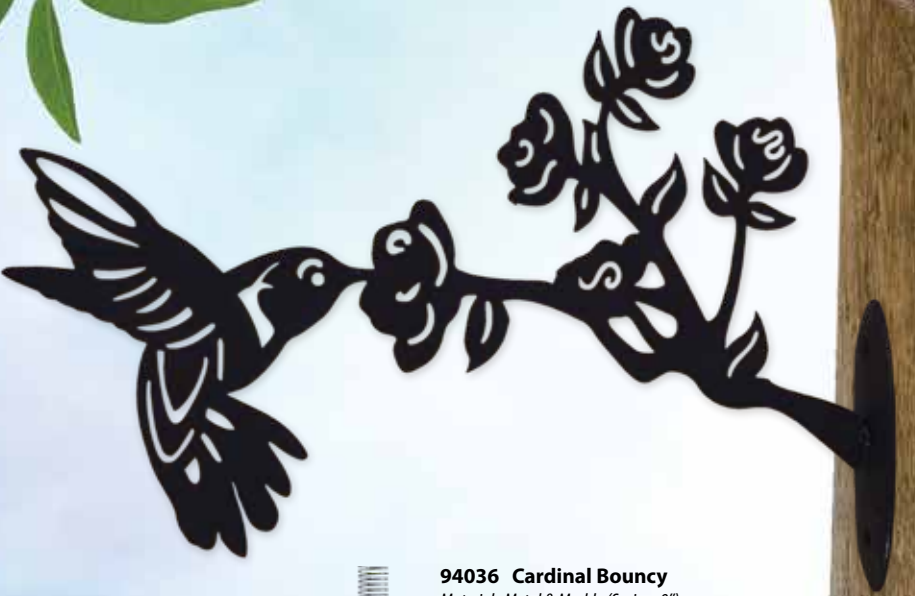

**94028 Hummingbird Branch**  
 Material: Metal  
 Approx. 9"L x 5.75"W x 1.75"H  
 \$6.50 ea. - 4  
 \$6.00 ea. - 12  
 \$5.50 ea. - 24

**94034 Hummingbird Bouncy**  
 Material: Metal & Marble (Spring: 9")  
 Approx. 9.5"L x 6.5"W x 1"H  
 \$6.25 ea. - 4  
 \$5.75 ea. - 12  
 \$5.00 ea. - 24