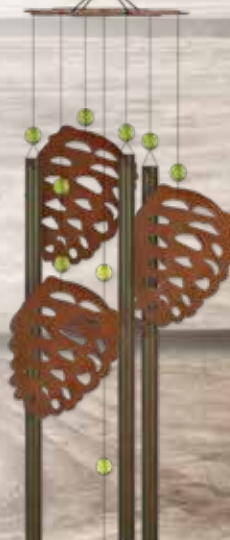

93880 Moose Bouncy

Material: Metal (Spring: 9")
Approx. 17"L x 8.5"W x 1.25"H
$5.00 ea. - 4
$4.50 ea. - 8
$4.00 ea. - 24

93886 Moose Ornament

Material: Metal
Approx. 12"L x 6.75"W x 1"H
$4.50 ea. - 4
$4.00 ea. - 8
$3.50 ea. - 24

93887 Deer Ornament

Material: Metal
Approx. 10.75"L x 6.5"W x 1"H
$4.50 ea. - 4
$4.00 ea. - 8
$3.50 ea. - 24

93882 Wolf Bouncy

Material: Metal (Spring: 9")
Approx. 15"L x 8.5"W x 1.25"H
$5.00 ea. - 4
$4.50 ea. - 8
$4.00 ea. - 24

93875 Deer Chime 36"

Material: Metal
Approx. 36"L x 8.5"W x 4.5"H
$16.00 ea. - 2
$14.50 ea. - 6
$12.50 ea. - 12

93874 Moose Chime 36"

Material: Metal
Approx. 36"L x 8.5"W x 4.5"H
$16.00 ea. - 2
$14.50 ea. - 6
$12.50 ea. - 12

93876 Wolf Chime

Material: Metal
Approx. 36"L x 8.5"W x 4.5"H
$16.00 ea. - 2
$14.50 ea. - 6
$12.50 ea. - 12

93618 Ole Charlie Bird House

Material: Plywood & Metal
Approx. 17.5"L x 6.75"W x 5.25"H
$16.00 ea. - 2
$14.50 ea. - 6
$12.50 ea. - 12

93617 Bomber Bird House

Material: Plywood & Metal
Approx. 17.5"L x 6.75"W x 5.25"H
$16.00 ea. - 2
$14.50 ea. - 6
$12.50 ea. - 12

15203 Reindeer Wall Décor

Material: Wood & Metal
Approx. 20.5"L x 13.5"W x 1.25"H
$17.00 ea. - 2
$15.50 ea. - 4
$13.50 ea. - 12

93890 Moose Wall Décor

Material: Wood
Approx. 16.25"L x 15"W x 1"H
$13.00 ea. - 2
$12.00 ea. - 6
$10.50 ea. - 12

93889 Black Bear Wall Décor

Material: Wood
Approx. 16.25"L x 8.75"W x 1"H
$13.00 ea. - 2
$12.00 ea. - 6
$10.50 ea. - 12

37431 Copper Swirl Hook

Material: Metal
Approx. 8.5"L x 4"W
$1.65 ea. - 12