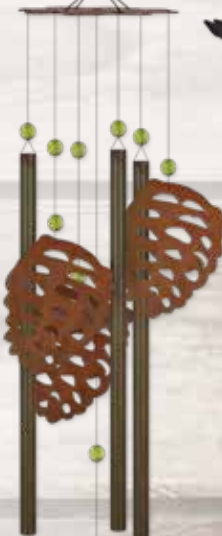

93880 Moose Bouncy

Material: Metal (Spring: 9")
Approx. 17"L x 8.5"W x 1.25"H
$5.00 ea. - 4
$4.50 ea. - 8
$4.00 ea. - 24

93886 Moose Ornament

Material: Metal
Approx. 12"L x 6.75"W x 1"H
$4.50 ea. - 4
$4.00 ea. - 8
$3.50 ea. - 24

93887 Deer Ornament

Material: Metal
Approx. 10.75"L x 6.5"W x 1"H
$4.50 ea. - 4
$4.00 ea. - 8
$3.50 ea. - 24

93882 Wolf Bouncy

Material: Metal (Spring: 9")
Approx. 15"L x 8.5"W x 1.25"H
$5.00 ea. - 4
$4.50 ea. - 8
$4.00 ea. - 24

93875 Deer Chime 36"

Material: Metal
Approx. 36"L x 8.5"W x 4.5"H
$16.00 ea. - 2
$14.50 ea. - 6
$12.50 ea. - 12

93874 Moose Chime 36"

Material: Metal
Approx. 36"L x 8.5"W x 4.5"H
$16.00 ea. - 2
$14.50 ea. - 6
$12.50 ea. - 12

93876 Wolf Chime

Material: Metal
Approx. 36"L x 8.5"W x 4.5"H
$16.00 ea. - 2
$14.50 ea. - 6
$12.50 ea. - 12

93618 Ole Charlie Bird House

Material: Plywood & Metal
Approx. 17.5"L x 6.75"W x 5.25"H
$16.00 ea. - 2
$14.50 ea. - 6
$12.50 ea. - 12

93617 Bomber Bird House

Material: Plywood & Metal
Approx. 17.5"L x 6.75"W x 5.25"H
$16.00 ea. - 2
$14.50 ea. - 6
$12.50 ea. - 12

15203 Reindeer Wall Décor

Material: Wood & Metal
Approx. 20.5"L x 13.5"W x 1.25"H
$17.00 ea. - 2
$15.50 ea. - 4
$13.50 ea. - 12

93890 Moose Wall Décor

Material: Wood
Approx. 16.25"L x 15"W x 1"H
$13.00 ea. - 2
$12.00 ea. - 6
$10.50 ea. - 12

93889 Black Bear Wall Décor

Material: Wood
Approx. 16.25"L x 8.75"W x 1"H
$13.00 ea. - 2
$12.00 ea. - 6
$10.50 ea. - 12

37431 Copper Swirl Hook

Material: Metal
Approx. 8.5"L x 4"W
$1.65 ea. - 12