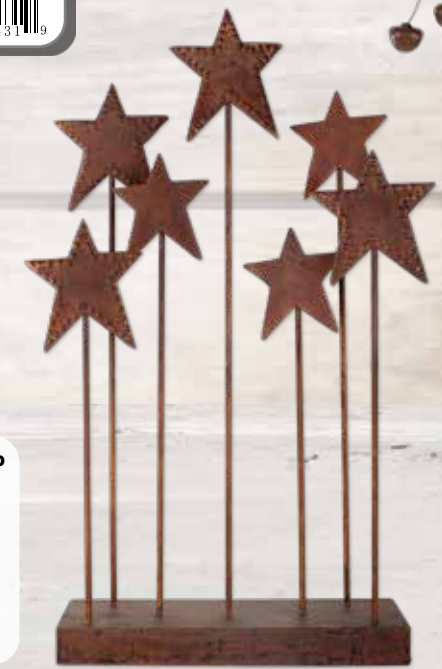

37431 Copper Swirl Hook
Material: Metal
Approx. 8.5"L x 4"W
$1.65 ea. - 12

14116 Stars Table Top
Material: Metal & Wood
Approx. 12.75"L x 8"W x 3"H
$9.00 ea. - 4
$8.25 ea. - 12
$7.75 ea. - 24