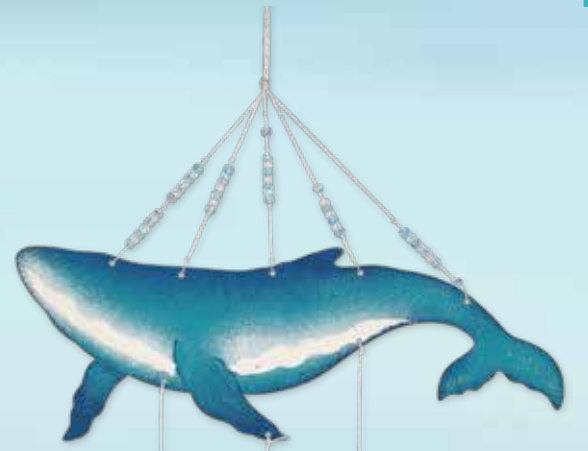

**94397 Crab Chime**

Material: Metal & Glass  
Approx. 19.5"L x 8"W x 0.5"H  
\$12.00 ea. - 2  
\$11.00 ea. - 6  
\$9.50 ea. - 12

**94395 Dolphin Chime**

Material: Metal & Glass  
Approx. 17"L x 8"W x 0.5"H  
\$12.00 ea. - 2  
\$11.00 ea. - 6  
\$9.50 ea. - 12