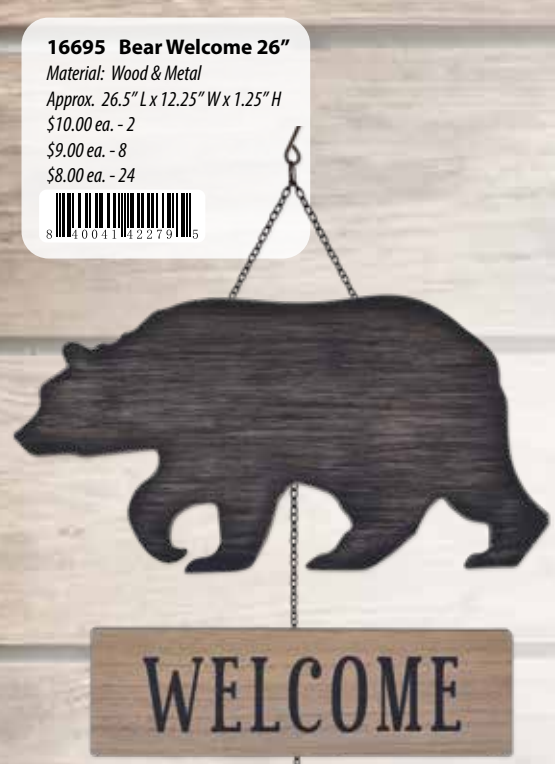

**93873 Grizzly Chime 36"**  
Material: Metal  
Approx. 36"L x 8.5"W x 4.5"H  
\$16.00 ea. - 2  
\$14.50 ea. - 6  
\$12.50 ea. - 12

**16695 Bear Welcome 26"**  
Material: Wood & Metal  
Approx. 26.5"L x 12.25"W x 1.25"H  
\$10.00 ea. - 2  
\$9.00 ea. - 8  
\$8.00 ea. - 24