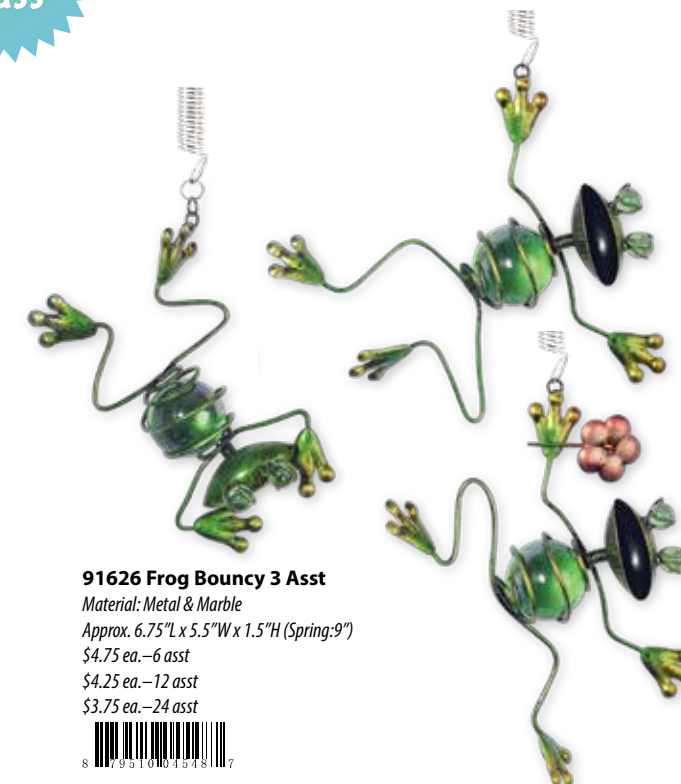

91626 Frog Bouncy 3 Asst

Material: Metal & Marble
Approx. 6.75"L x 5.5"W x 1.5"H (Spring: 9")
$4.75 ea. - 6 asst
$4.25 ea. - 12 asst
$3.75 ea. - 24 asst