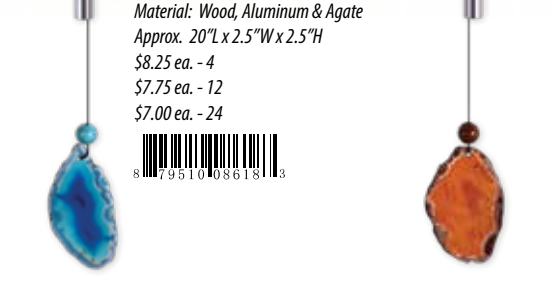

**92683 Diamond Chime 35"**  
 Material: Metal & Wood  
 Approx. 35"L x 4.75"W x 2.5"H  
 \$6.50 ea. - 6  
 \$6.00 ea. - 12  
 \$5.50 ea. - 24

**91953 Asian Bells Chime**  
 Material: Metal, Wood & Glass  
 Approx. 30"L x 8"W  
 \$11.00 ea. - 2  
 \$10.00 ea. - 6  
 \$8.75 ea. - 12

**93260 Orange Agate Chime 20"**  
 Material: Wood, Aluminum & Agate  
 Approx. 20"L x 2.5"W x 2.5"H  
 \$8.25 ea. - 4  
 \$7.75 ea. - 12  
 \$7.00 ea. - 24

**37431 Copper Swirl Hook**  
 Material: Metal  
 Approx. 8.5"L x 4"W  
 \$1.65 ea. - 12