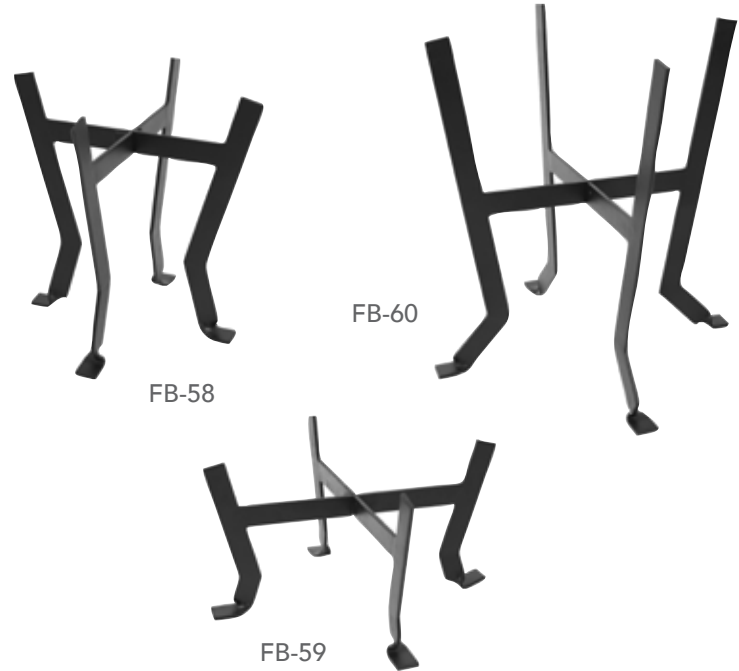

C-63BS Pot Only
8" dia. x 5¾"H
Burnt Sienna

BH-01

BH-02-64BS
15½"W x 15"D x 28"H
Ring: 11½" inside dia.
Pot: 12" dia. x 8¼"H

BH-02 Hanger Only
15½"W x 15"D x 21¾"H
Ring: 11½" inside dia.
Black

C-64BS Pot Only
12" dia. x 8¼"H
Burnt Sienna

BH-02

FB-58-S & FB-59-S

DENISE Planters

Black, Terra Cotta finish poly-stone pot

FB-58-S DENISE II

13½"W x 13½"D x 17½"H
 Pot: 12¼" dia. x 6"H

FB-58 Stand Only

13½"W x 13½"D x 14"H
 Shelf from top: 9½"L x 3"D
 Base: 9"sq.

FB-59-S DENISE I

16½"W x 16½"D x 14¾"H
 Pot: 16" dia. x 7¼"H

FB-59 Stand Only

16½"L x 16½"D x 9"H
 Shelf from top: 12½"L x 2½"D
 Base: 12"sq.

FB-60 Stand Only

16½"W x 16½"D x 18"H
 Shelf from top: 11"L x 8"D
 Base: 12½"sq.