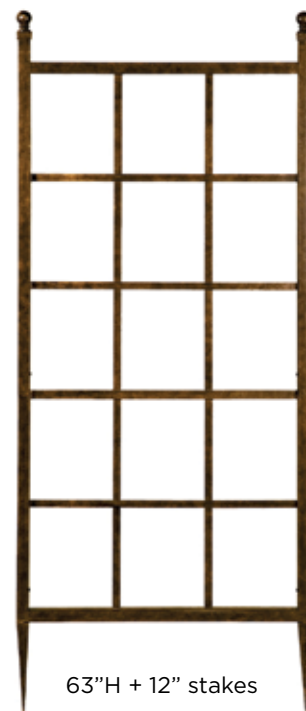

60\"/>

**TR208**

**TR111 2/Cs.**  
**Heavy Lattice Trellis**  
30\"/>

**TR205 1/Cs.**  
**Lg. Kaleidoscope Trellis**  
40\"/>

**TR207 1/Cs.**  
**Sunset Trellis**  
40\"/>

**TR208 3/Cs.**  
**Curved Starburst Trellis**  
24\"/>

**TR210 1/Cs.**  
**Compass Trellis**  
31\"/>

79\"/>

**TR210**

78\"/>

also available in Black year round

**TR205**

63\"/>

**TR111**