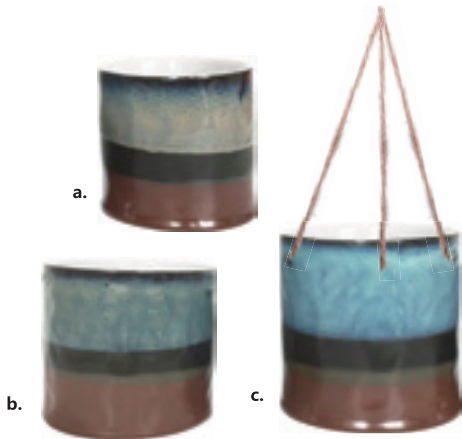

CANNON DRIP PLANTER

- a. 70183. 5"
  5.3"x4.86"
  6-$8.50
- b. 70184. 6.5"
  6.99"x5.85"
  6-$10.50
- c. 70186. 6.5" HANGING
  6.99"x5.85"
  6-$11.00