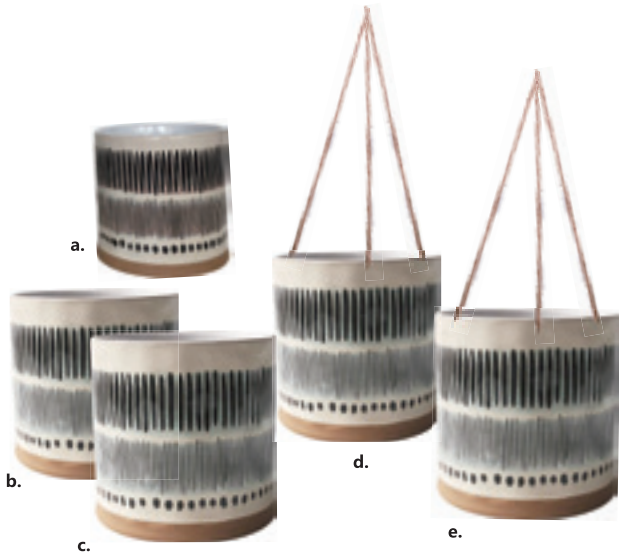

INK TOBY PLANTER

- a. **9197.** 4"
  4.04"x4.07"
  6-**$6.50**
- b. **9198.** 5"
  5.06"x5.06"
  6-**$8.50**
- c. **9248.** 6.5"
  6.54"x5.93"
  6-**$10.50**
- d. **9379.** 5" HANGING
  5.06"x5.06"
  6-**$9.00**
- e. **9380.** 6.5" HANGING
  6.54"x5.93"
  6-**$11.00**

CHINA CHARM PLANTER

- a. **70022.** 4"
  4.04"x3.96"
  6-**$6.50**
- b. **70023.** 5"
  5.16"x5.14"
  6-**$8.50**
- c. **70024.** 6.5"
  6.54"x5.89"
  6-**$10.50**
- d. **70025.** 5" HANGING
  5.16"x5.14"
  6-**$9.00**
- e. **70026.** 6.5" HANGING
  6.54"x5.89"
  6-**$11.00**

BEE GARDEN PLANTER

- a. **9139.** 4"
  4.04"x4.07"
  6-**$6.50**
- b. **9140.** 5"
  5.06"x5.06"
  6-**$8.50**
- c. **9141.** 6.5"
  6.54"x5.93"
  6-**$10.50**
- d. **9322.** 5" HANGING
  5.06"x5.06"
  6-**$9.00**
- e. **9323.** 6.5" HANGING
  6.54"x5.93"
  6-**$11.00**

LILYANNA BUTTERFLY PLANTER

- a. **9136.** 4"
  4.45"x4.04"
  6-**$6.50**
- b. **9137.** 5"
  5.33"x5.2"
  6-**$8.50**
- c. **9138.** 6.5"
  6.71"x5.89"
  6-**$10.50**
- d. **9319.** 5" HANGING
  5.33"x5.2"
  6-**$9.00**
- e. **9320.** 6.5" HANGING
  6.71"x5.89"
  6-**$11.00**