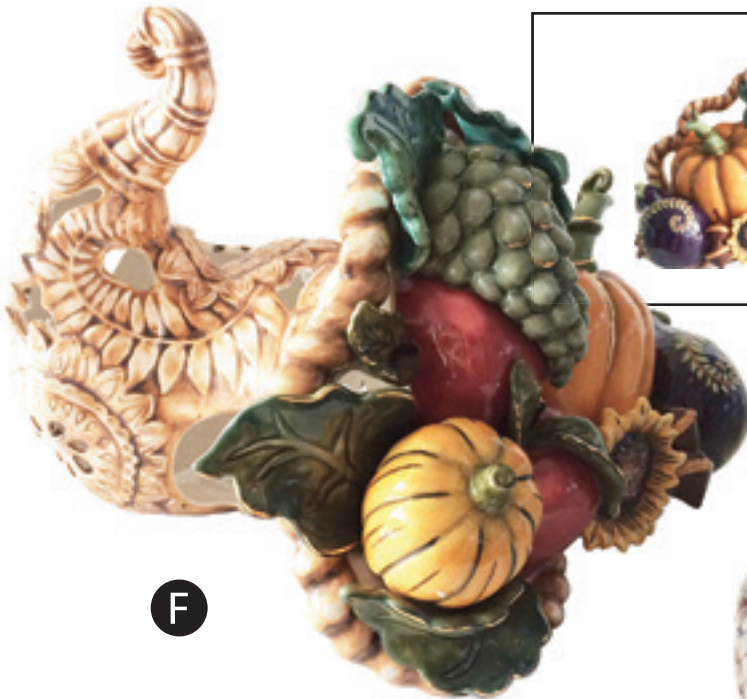

8 10020 98078 3

**C**

**D**  
17860  
PUMPKIN BUTTER DISH  
7.75" x 5" x 4.5"  
2-\$13.50

8 10020 98090 5

**D**

**E**

**E**  
21332  
PUMPKIN PATCH S&P SET  
4.5" x 2.75" x 3.5"  
3-\$13.50

8 10020 98978 6