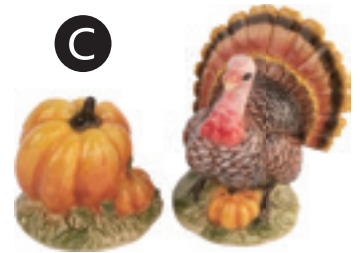

8 10020 98977 9

**B**

**B**

**20109**  
**AUTUMN TREE LAB DOG FIGURINE**  
 6" x 5.5" x 8.5"  
 2-**\$24.00**

8 10020 98887 1

**C**

**C**

**21399**  
**PUMPKIN AND TURKEY S&P SET**  
 4.75" x 2.25" x 3"  
 3-**\$12.00**