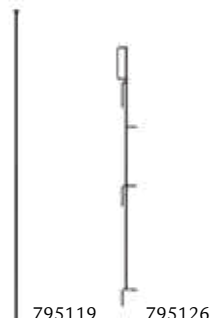

795119

795126

ITEM #	DESCRIPTION	SIZE	QTY	UPC
795102	Mini MPF- Panel	30.5in. H x 36.8in. W x 1in. D	8	6 5108279510 2
795119	Mini MPF- Post	43in. H x .8in. W x .8in. D	30	6 5108279511 9
795126	Mini MPF- Latch	36in. H x 2.8in. W x .8in. D	10	6 5108279512 6