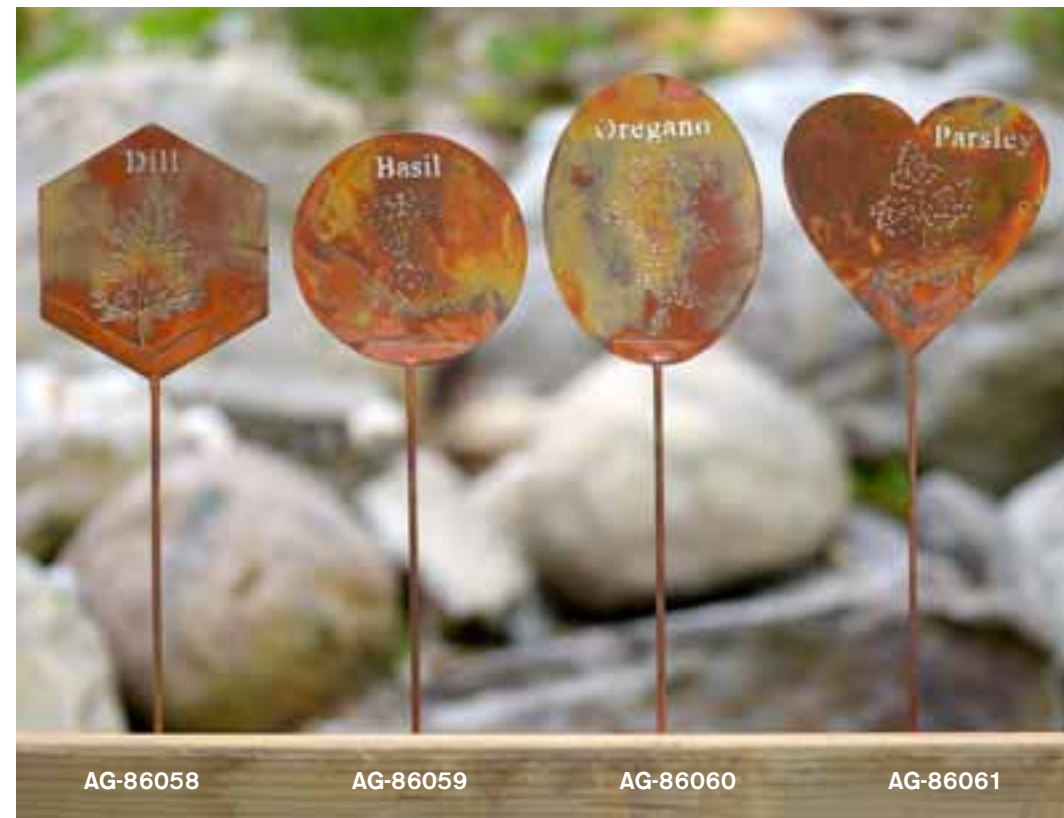

AG-86066 Bell Spiral, multicolor, 62"l x 6"w x 2"h

Tinker Bells

AG-17000 Diamond, 5"w x 30"h

AG-17001 Circle, 5"w x 30"h

AG-87097

AG-87098

AG-17149

AG-86058

AG-86059

AG-86060

AG-86061

AG-86064

Lily Cup Chimes

- AG-87097 flamed, 19"l x 19"w x 55"h
- AG-87098 multicolor, 19"l x 19"w x 55"h

Garden Stakes

- AG-17149 Bells, flamed, 7"w x 55"h