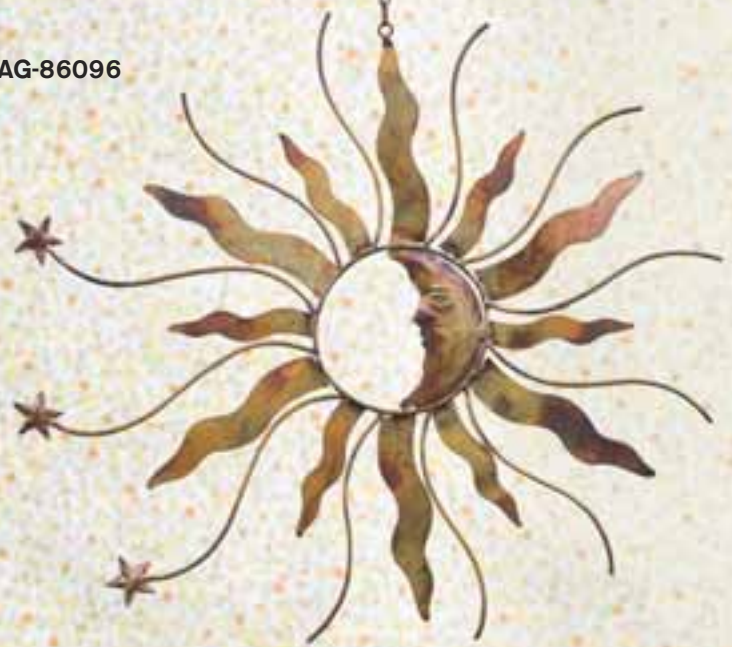

Branch Ornaments

- AG-87016 Dragonfly, flamed, 10.5"l x 8"w x 6.5"h
- AG-87027 Dove, flamed, 10.5"l x 6.5"w x 9.5"h

AG-86084

AG-87016

AG-87027

AG-86087

AG-86096

AG-87052