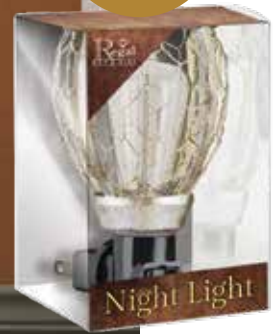

1 PC PER PVC BOX

13172-01650-02
Night Light Edison - Square
2.75"Lx5"H
Metal/Plastic/Electrical
Minimum 2 - Master Pack 24
6 57641 13172 5