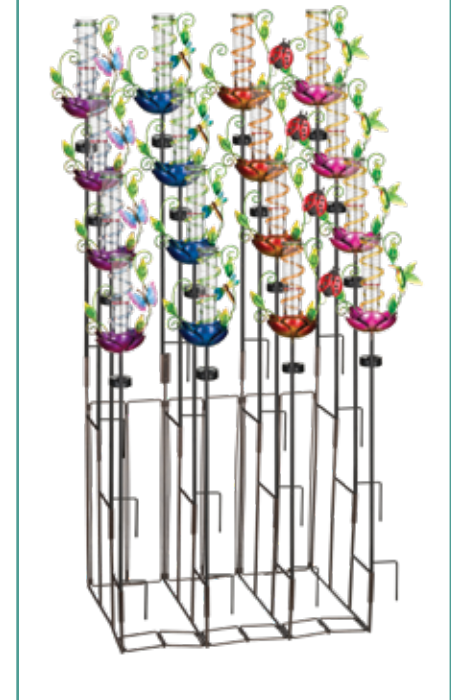

BEST SELLER
12500-02000-02
Rain Gauge
Solar Stake - Butterfly
8.5"Lx38"H Metal/Glass/Solar
Minimum 2 - Master Pack 6
6 57641 12500 7