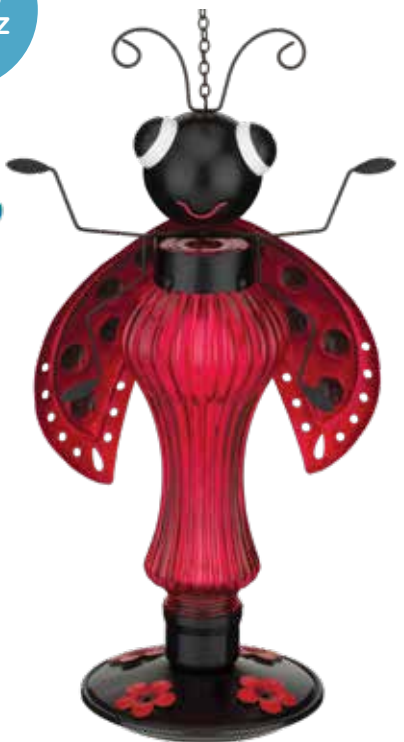

NEW
13397-02000-02
Critter Hummingbird Feeder - Ladybug
8"Lx21"H Metal/Glass
Minimum 2 - Master Pack 6
5764113397 2