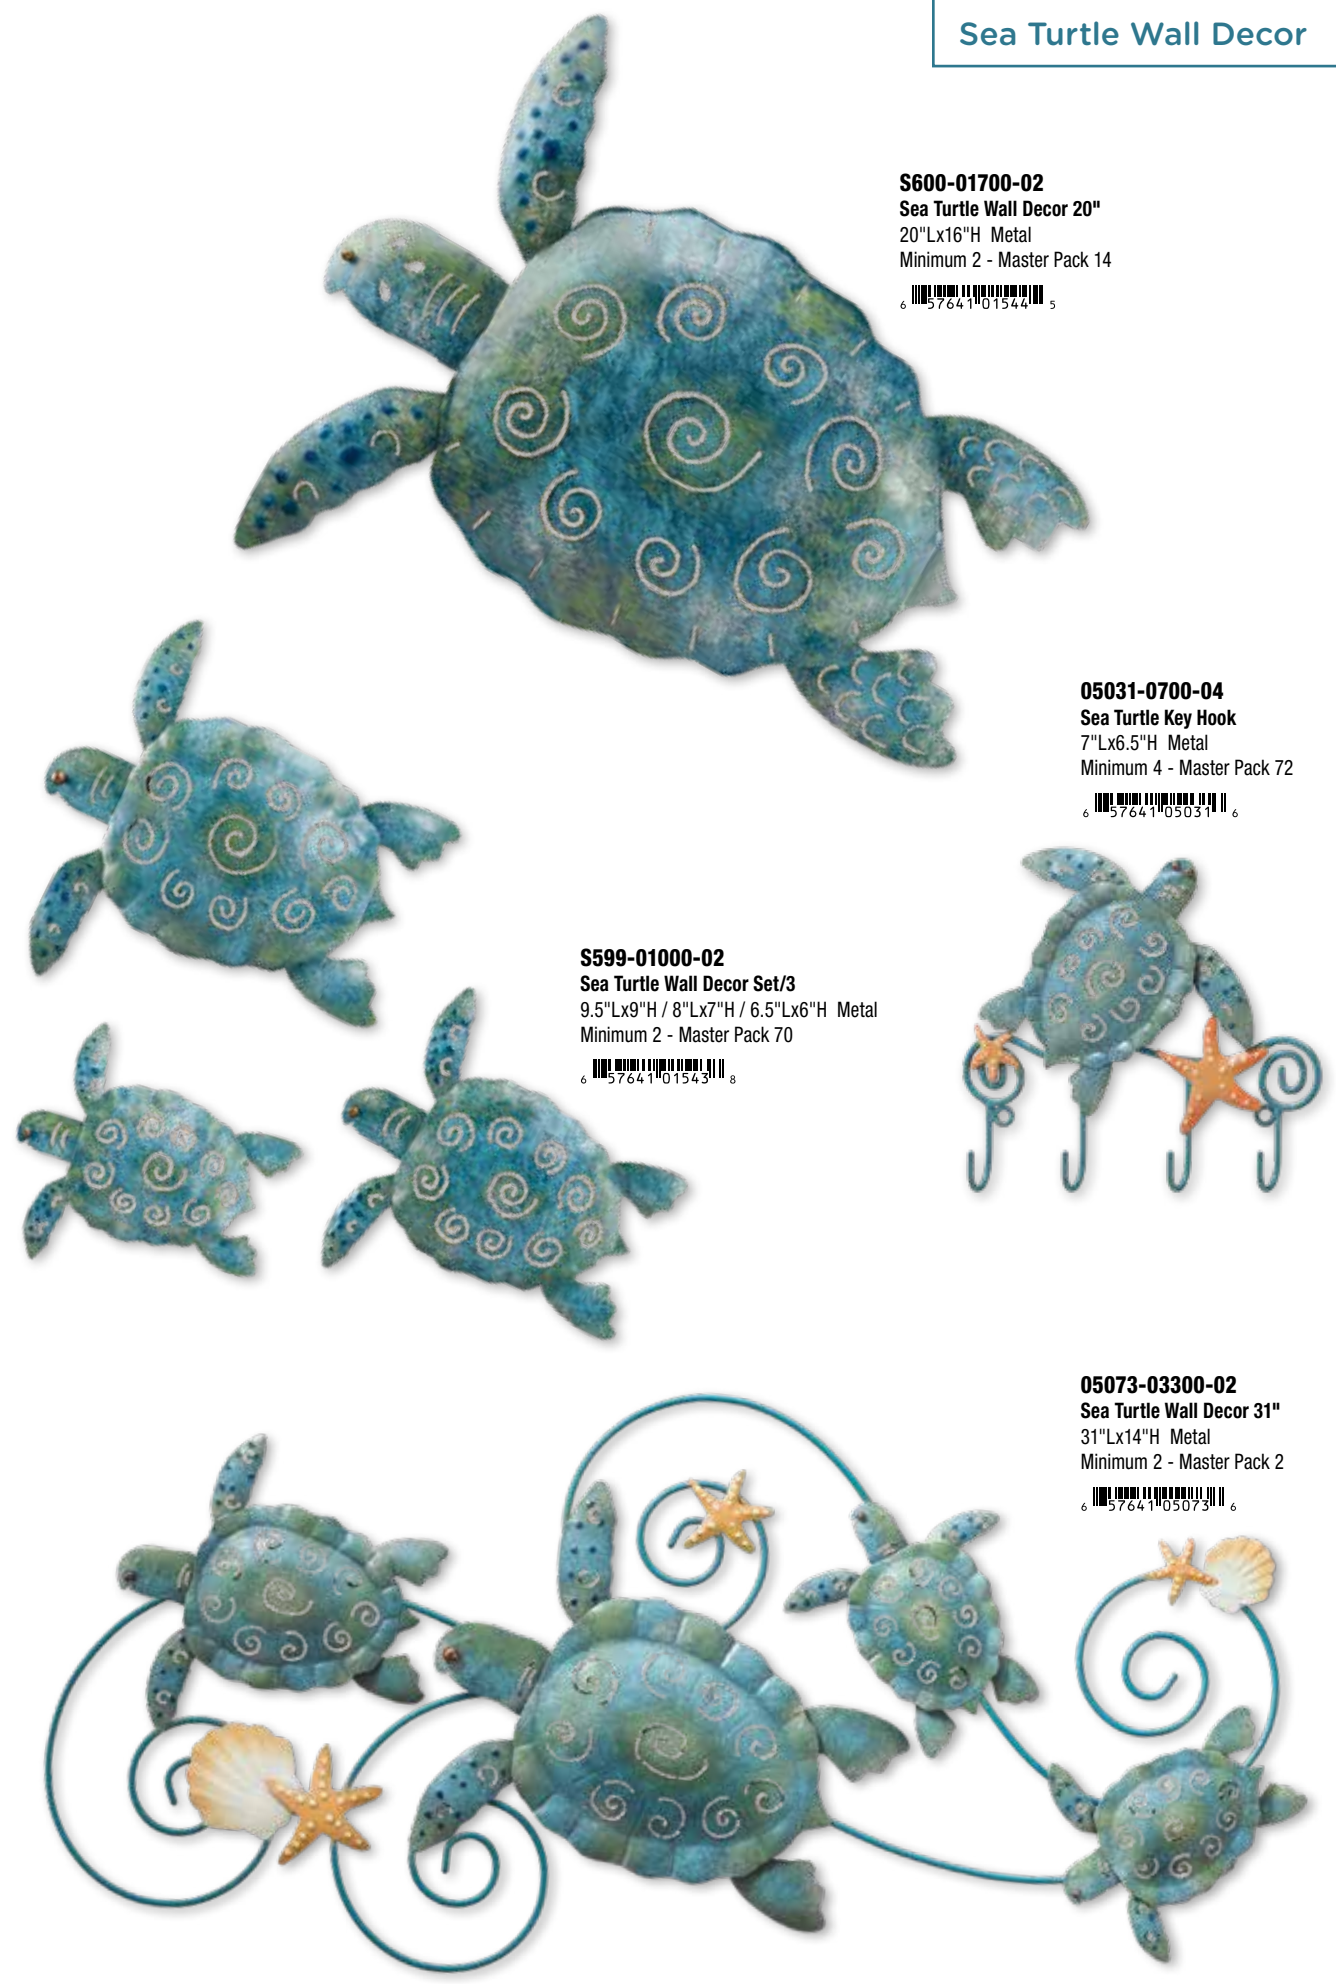

S600-01700-02
Sea Turtle Wall Decor 20"
20"Lx16"H Metal
Minimum 2 - Master Pack 14
6 57641 01700 5

05031-0700-04
Sea Turtle Key Hook
7"Lx6.5"H Metal
Minimum 4 - Master Pack 72
6 57641 05031 6

S599-01000-02
Sea Turtle Wall Decor Set/3
9.5"Lx9"H / 8"Lx7"H / 6.5"Lx6"H Metal
Minimum 2 - Master Pack 70
6 57641 01543 8

05073-03300-02
Sea Turtle Wall Decor 31"
31"Lx14"H Metal
Minimum 2 - Master Pack 2
6 57641 05073 6