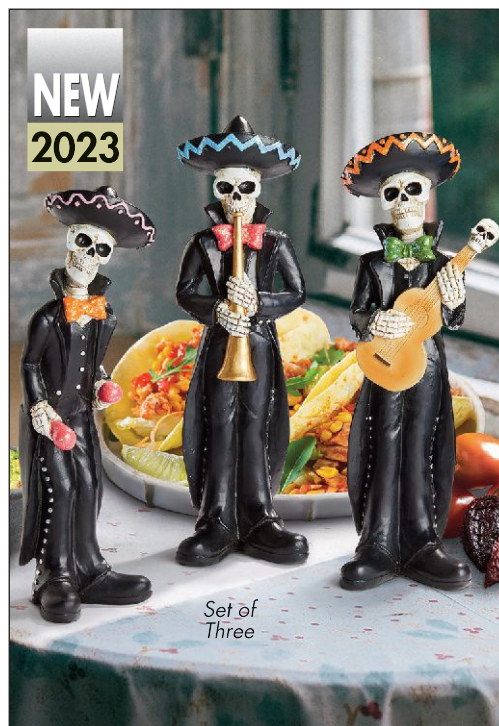

**Dia de los Muertos El Perro Sugar Skull Dog Statue**  
QL-180927 3½"Wx8"Dx12½"H. 2 lbs.

NEW  
2023

**Warlock's Raven Moon Halloween Statue**  
AL-20003 9"Wx3"Dx16"H. 3 lbs.

# HALLOWEEN

**NEW**  
**2023**

*Midnight*

**NEW**  
**2023**

*Wolfgang*

**NEW**  
**2023**

**Midnight the Goth Zombie  
Mistress Garden Gnome Statue**  
QL-18010158 6½"Wx5½"Dx15½"H. 2 lbs.

**Wolfgang the Goth Zombie Master of  
Darkness Garden Gnome Statue**  
QL-18010159 6½"Wx6"Dx15½"H. 2 lbs.

**Pumpkin Patch Photo Op Statue**  
NE-190075  
76½"Wx32"Dx80½"H. 190 lbs.

**NEW**  
**2023**

**NEW**  
**2023**

**NEW**  
**2023**

*Set of  
Three*

**La Calavera Catrina  
Skeleton Maiden Statue**  
QL-70102 6½"Wx5½"Dx12½"H. 2 lbs.