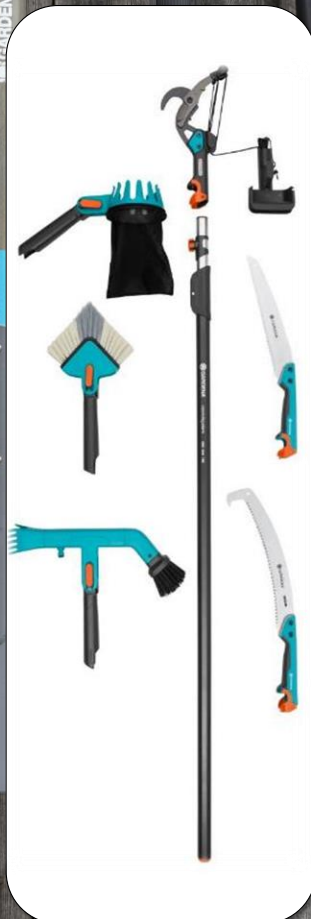

Combi-System Tools 2023