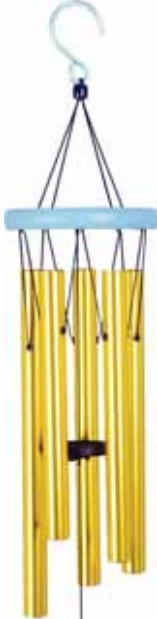

Wind Chimes

26" high • Metal / Wood

13956

13955

13894

13920

13921

13925

13918

13953

13950

13933

13916

13917