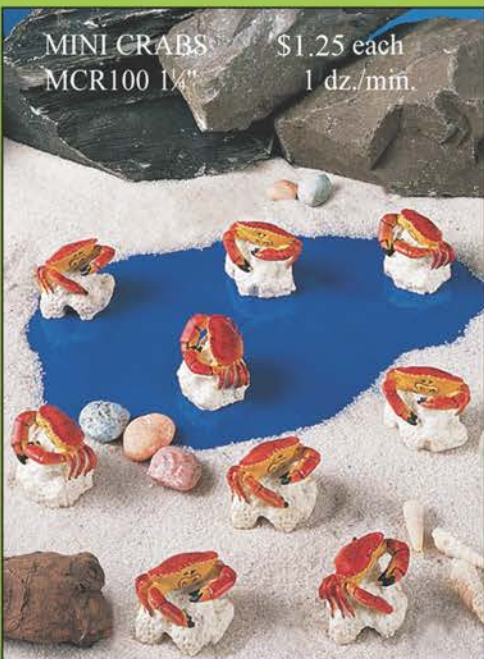

\$1.25 each
1 dz./min.

MINI MOOSE
MMS100 1¼"

\$1.25 each
1 dz./min.

MINI MONKEYS
MMO100 2"

MINI REINDEER
MRD100 2"

\$1.25 each
1 dz./min.

Mini Roosters \$1.25 each
MRO100 1½"

MINI SWANS \$1.25 each
MSW100 1½"