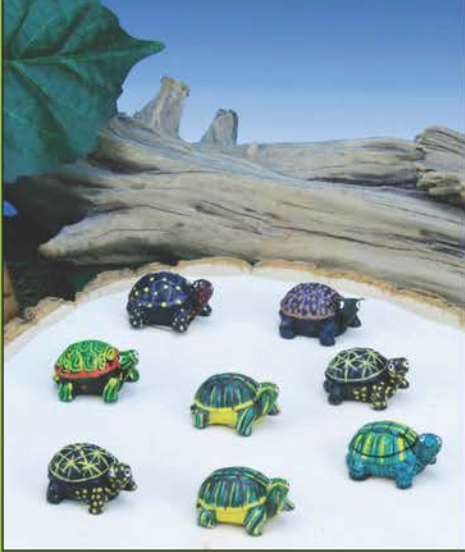

MINI HORSES
MHO100 1½"

\$1.25 each
1 dz./min.

MINI ROOSTERS
MRO100 1½"

\$1.25 each
1 dz./min.

MINI TURTLES
MT100 1"

\$1.25 each
1 dz./min.

MINI FROGS
MF100 1"

\$1.25 each
1 dz./min.