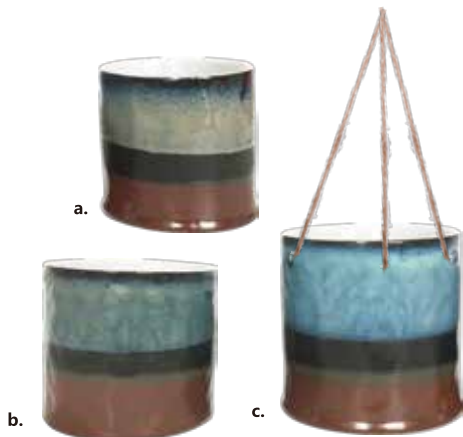

CANNON DRIP PLANTER

- a. 70183. 5"
  5.3"x4.86"
  6-$8.50
- b. 70184. 6.5"
  6.99"x5.85"
  6-$10.50
- c. 70186. 6.5" HANGING
  6.99"x5.85"
  6-$11.00