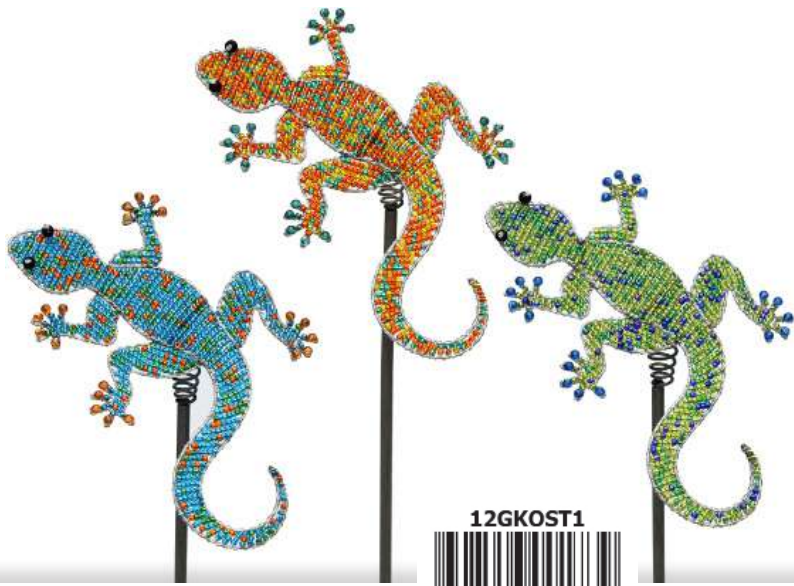

10SNKMS1

6 48556 00154 8
Snake, Lg
23L x 5.5W x 3.25H
2125(1)5697

Garden Stakes

12GKOST1

6 48556 00173 9
GS Gecko, Asst
 8L x 9W
 1460(3)3949

12HUMST1

6 48556 00174 6
GS Hummingbird
 10W x 6H
 1460(3)3949

12KTEST1