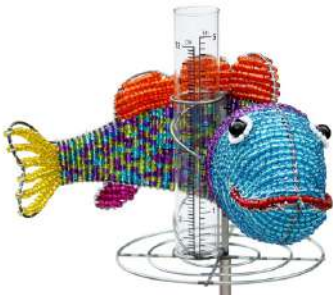

06FRGRG1

6 48556 00117 3
Rain Gauge, Frog
 5L x 5W x 9H
 2020(2)5454

06FSHRG1

6 48556 00118 0
Rain Gauge, Fish
 7.5L x 6W x 5H
 2020(2)5454

06GATRG1

6 48556 00119 7
Rain Gauge, Gator
 5L x 5 W x 9H
 2020(2)5454