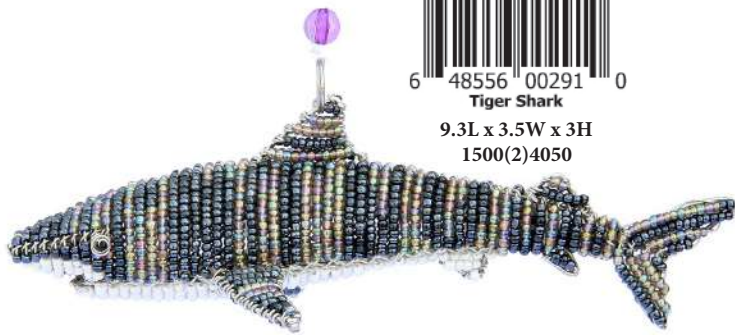

25TSHSS1

6 48556 00291 0
Tiger Shark
9.3L x 3.5W x 3H
1500(2)4050