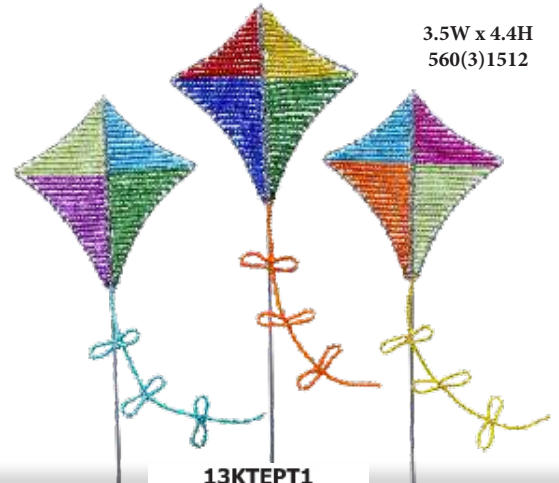

13KTEPT1

6 48556 00194 4
PS Kite, Asst

560(3)1512