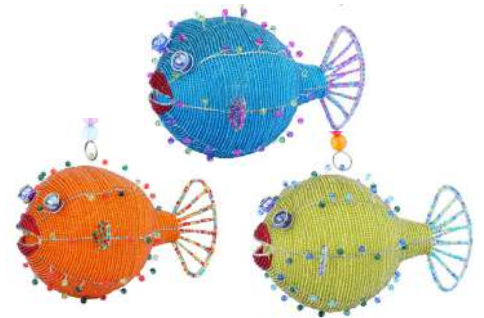

25BFSMS1

6 48556 00259 0
Blow Fish, Asst
9L x 7W x 5H
2130(3)5751