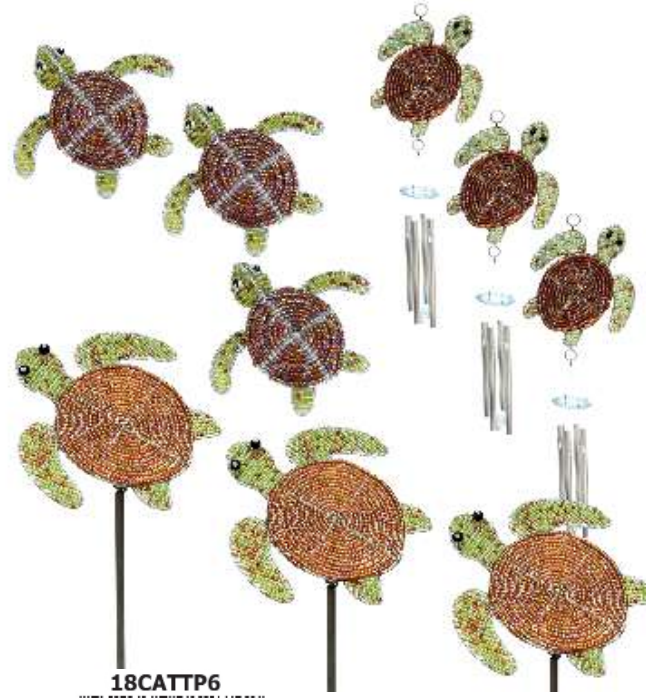

5520ELE

6 48556 00435 8
Minimal, Elephant
3L x 2.5W x 3.5H
840(3)2268

18CATTP5

6 48556 01273 5
 Night Owl Trio
 8693(8)23471

18CATTP6

6 48556 01274 2
 Sea Turtle Trio
 8033(9)21689

Keyrings

\$3.65/ea sold in sets of 6 - MSRP \$9.85 - Approx. 1.5L X 1.5 H