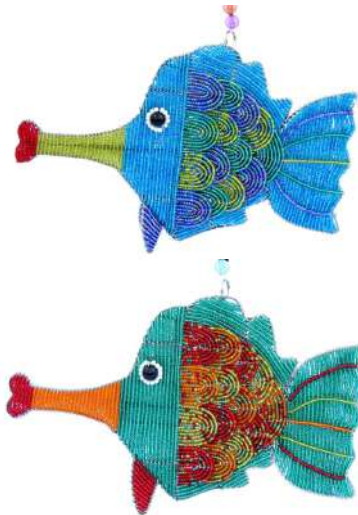

25CRBSS2

6 48556 00266 8
Crab, Blue
7L x 5.5W x 2.5H
1345(3)3632

25FFSLS1

6 48556 00268 2
Funky Fish, Asst
9.5L x 4W x 8.2H
2245(2)6062

25DOLMS1

6 48556 00100 5
Dolphin
9L x 5W x 5.5H
1460(3)3942

25FLFMS1

6 48556 00269 9
Flat Fish, Asst
12.75L x 1.5W x 9.25H
2075(2)5603