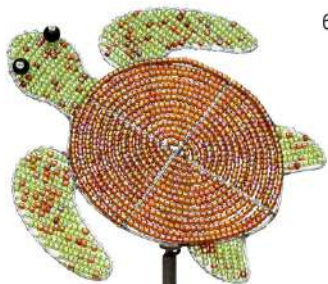

12STRST1

6 48556 00181 4
GS Sea Turtle
7.5W x 7H
1460(3)3949