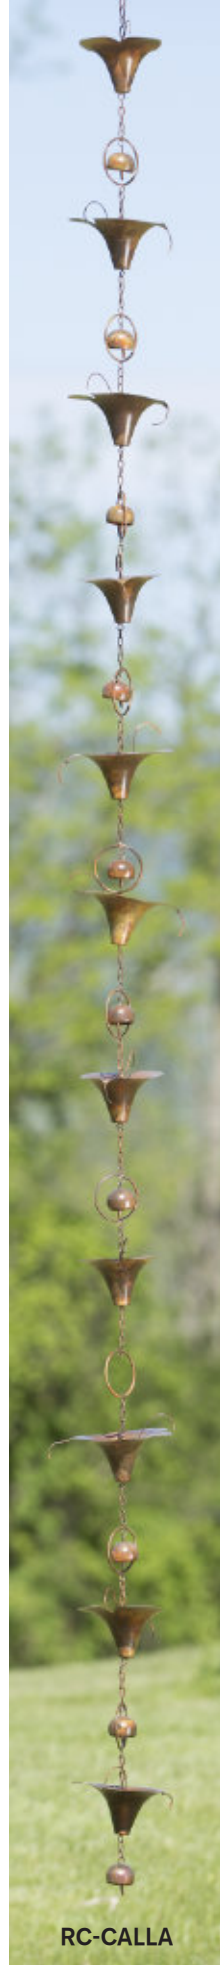

RC-BEE-IR

RC-CALLA