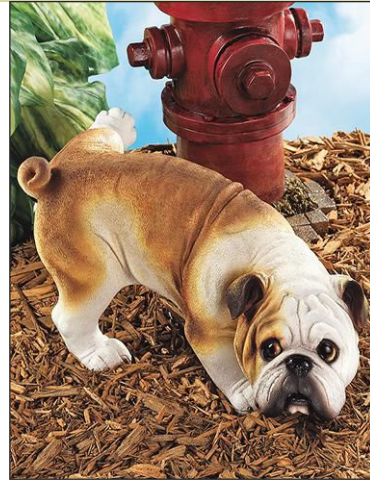

JQ-11232  
5"Wx6"Dx6½"H. 1 lb.

EXCLUSIVE QUALITY DÉCOR FOR HOME AND GARDEN

**Golden Labrador Retriever Dog Statue**

QL-6176  
9"Wx9"Dx15½"H. 2 lbs.

**Black Labrador Retriever Dog Statue**

QL-156176  
9"Wx9"Dx15½"H. 2 lbs.