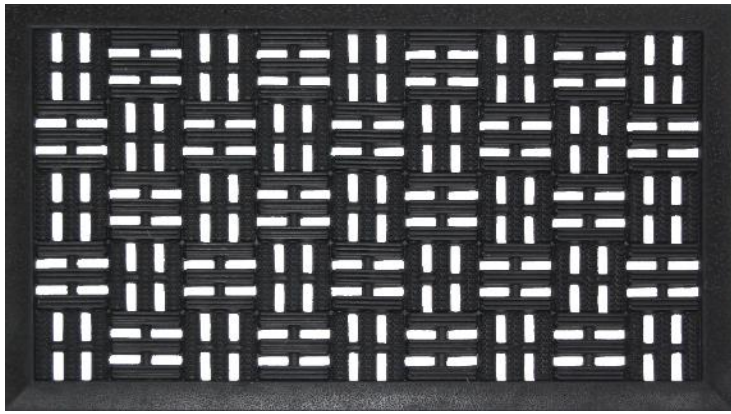

18x30 Rubber Parquet Mat

18x30 – 6 Pk

MFG: 8PARQ1830-6P

BFG: DHTG8PARQ18306P

24x36 – 4 Pk

MFG: 8PARQ2436-4P

BFG: DHTG8PARQ2436-4P