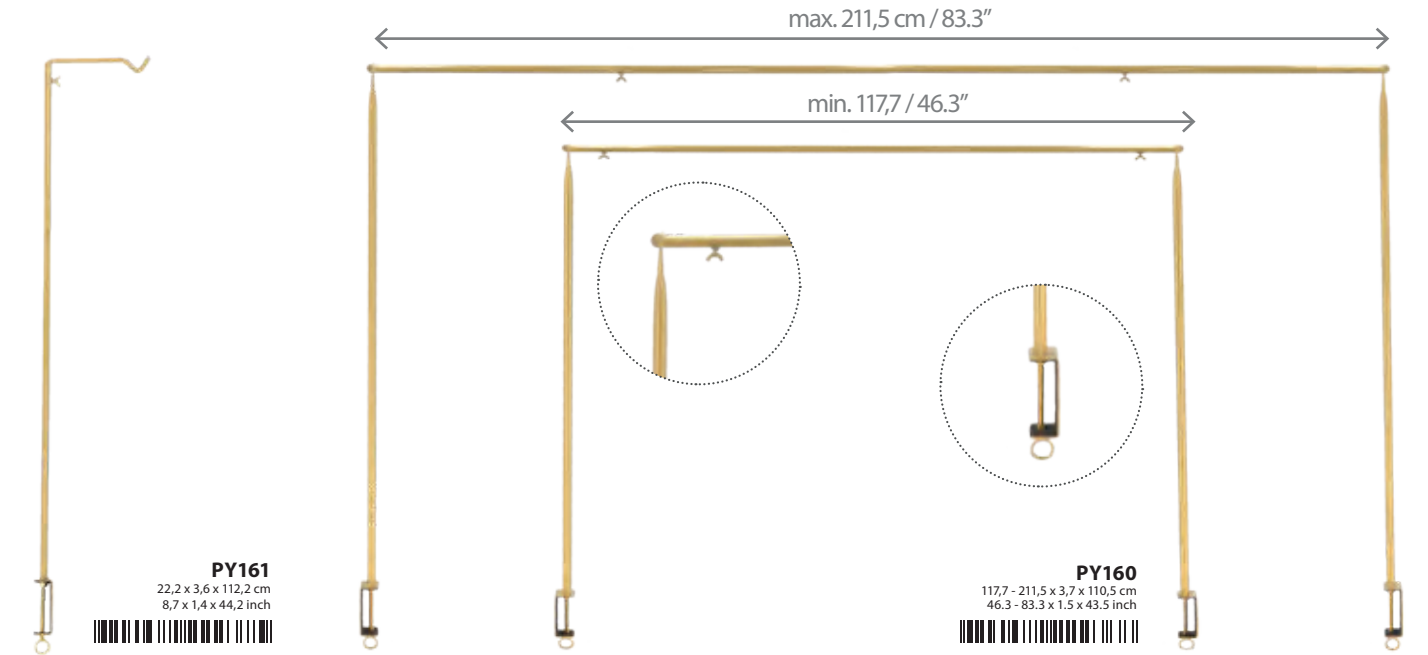

PY161
22,2 x 3,6 x 112,2 cm
8,7 x 1,4 x 44,2 inch

PY160
117,7 - 211,5 x 3,7 x 110,5 cm
46,3 - 83,3 x 1,5 x 43,5 inch