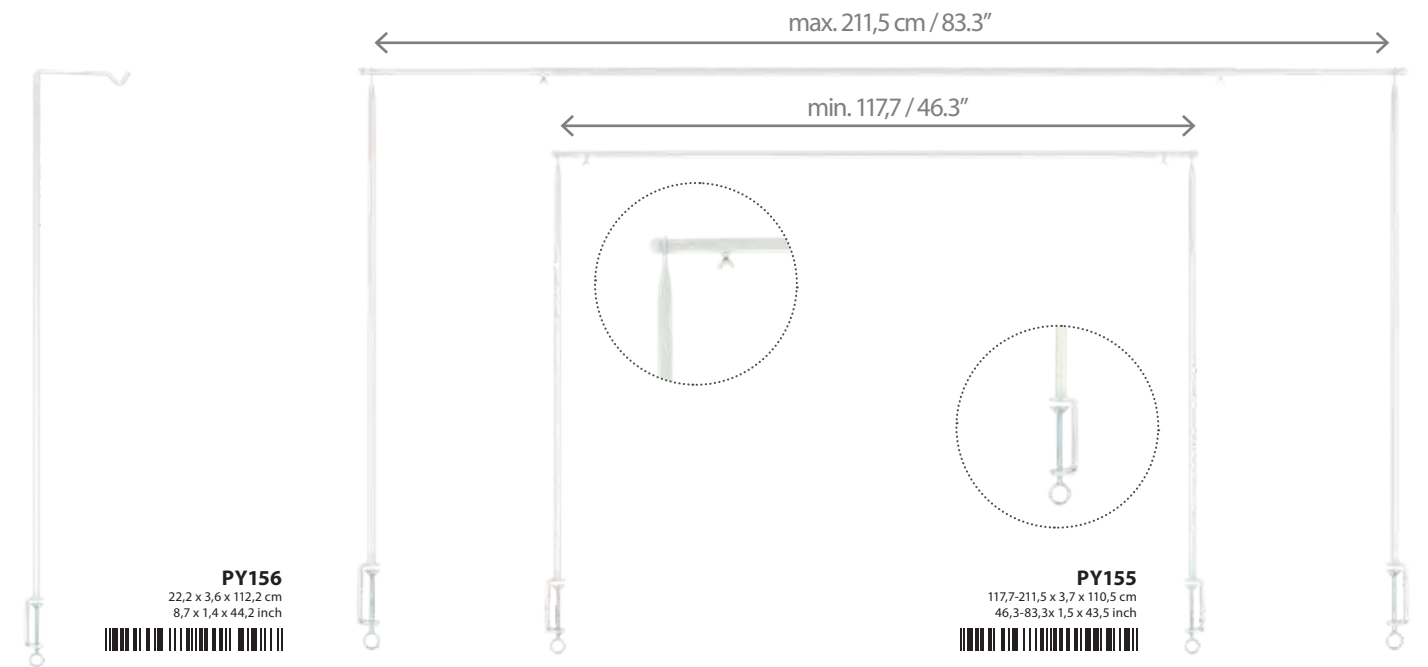

## TABLE CLAMPS AND HOOKS

**PY101**  
22,0 x 3,5 x 126,0 cm  
8,7 x 1,4 x 49,6 inch

**PY100**  
117,7 - 211,5 x 3,7 x 110,5 cm  
46,3 - 83,3 x 1,5 x 43,5 inch

**PY156**  
22,2 x 3,6 x 112,2 cm  
8,7 x 1,4 x 44,2 inch