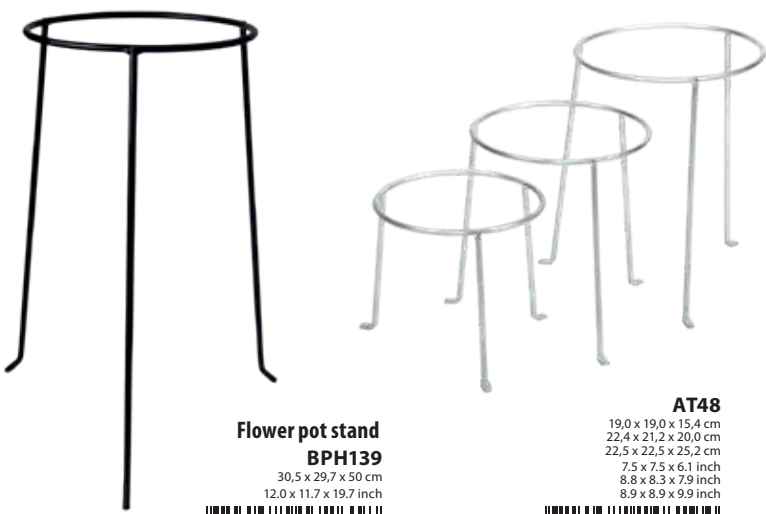

Flower pot stand BPH139
30,5 x 29,7 x 50 cm
12,0 x 11,7 x 19,7 inch

With wall hook