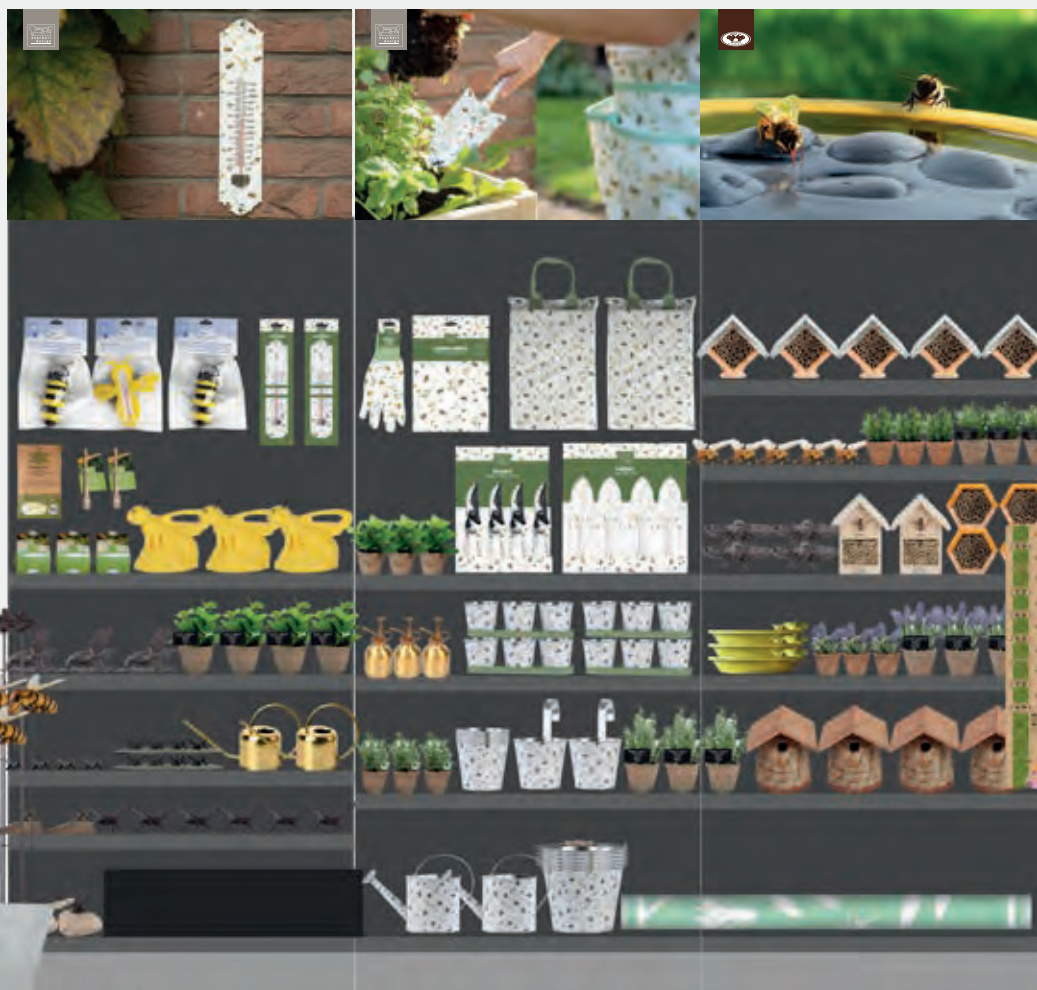

PI344
99,0 x 0,3 x 60,0 cm
38,9 x 0,1 x 23,6 inch

PI345
99,0 x 0,3 x 60,0 cm
38,9 x 0,1 x 23,6 inch

PI346
99,0 x 0,3 x 60,0 cm
38,9 x 0,1 x 23,6 inch