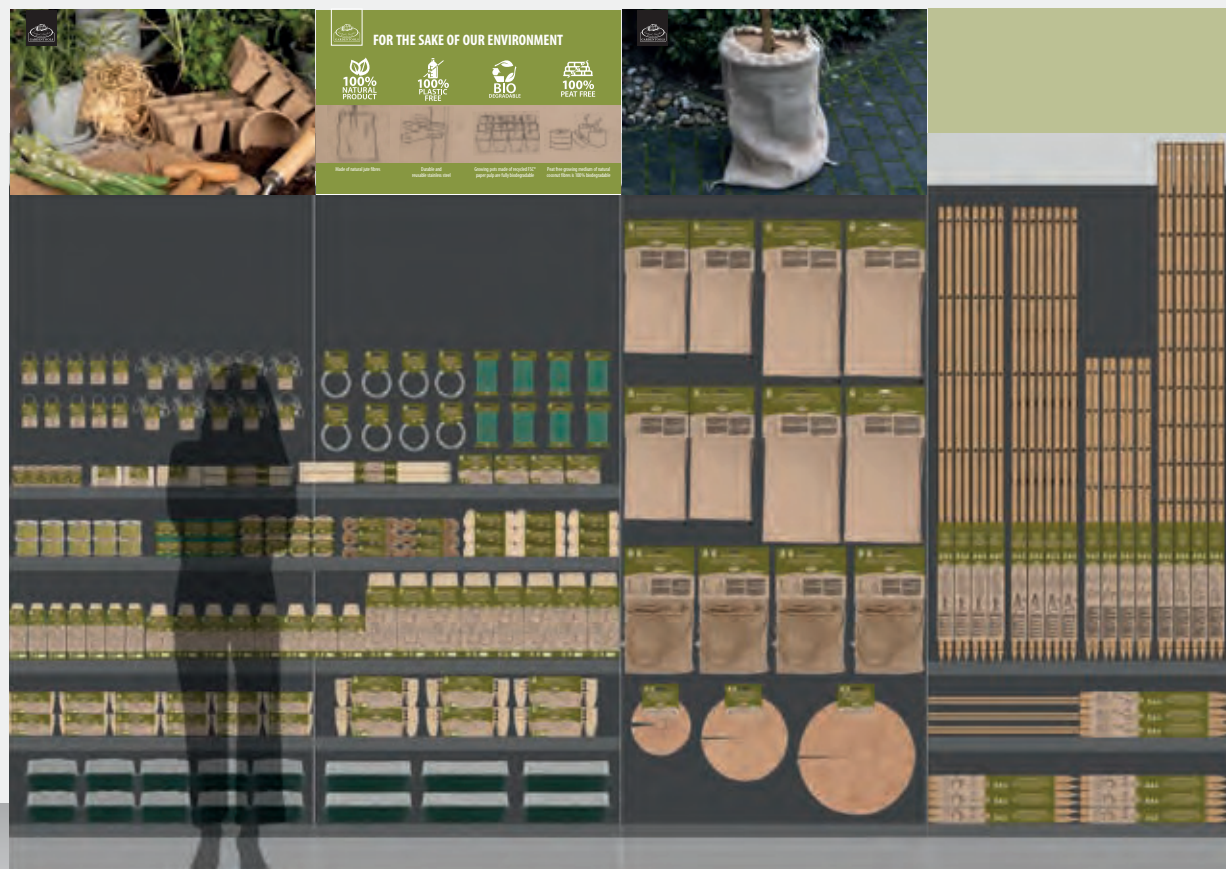

**PI431NL**

99,0 x 0,3 x 60,0 cm  
38,9 x 0,1 x 23,6 inch

**PI432EN**

99,0 x 0,3 x 60,0 cm  
38,9 x 0,1 x 23,6 inch

**PI434**

99,0 x 0,3 x 60,0 cm  
38,9 x 0,1 x 23,6 inch

100% NATURAL PRODUCT  
100% FSC TREE  
100% BIO  
100% PEAT FREE