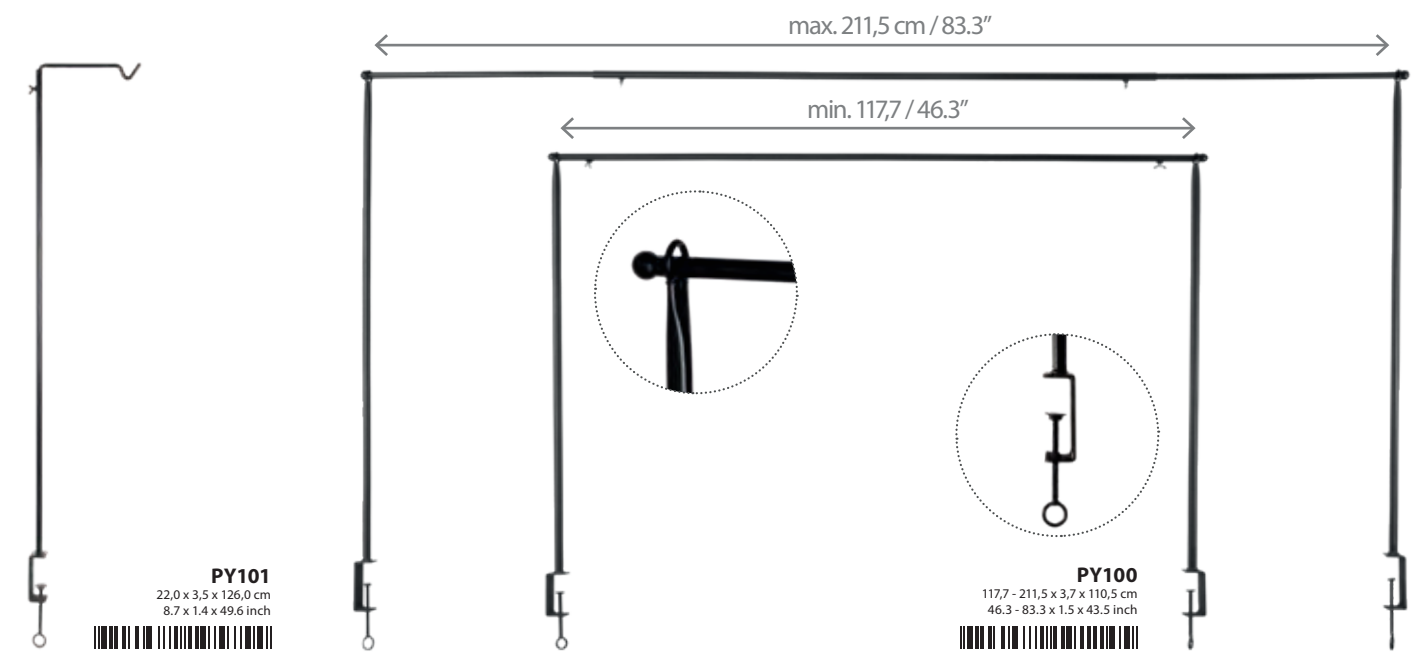

## TABLE CLAMPS AND HOOKS

**PY101**  
22,0 x 3,5 x 126,0 cm  
8,7 x 1,4 x 49,6 inch

**PY100**  
117,7 - 211,5 x 3,7 x 110,5 cm  
46,3 - 83,3 x 1,5 x 43,5 inch

**PY156**  
22,2 x 3,6 x 112,2 cm  
8,7 x 1,4 x 44,2 inch