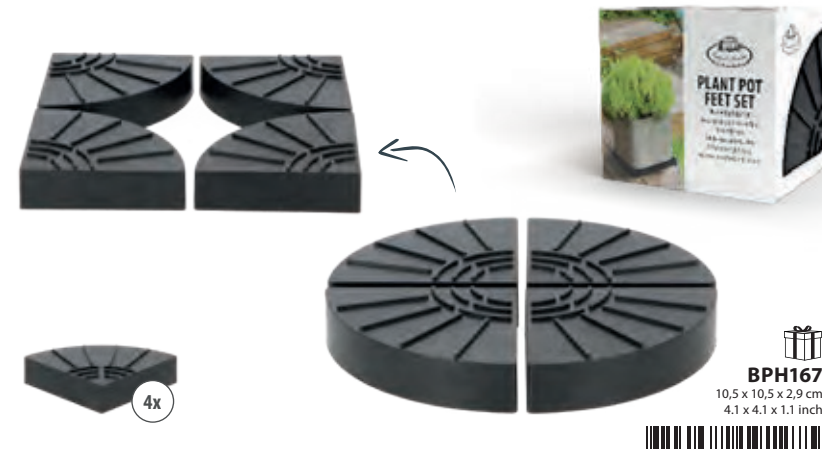

## HARDENED PLASTIC

**BPH167**  
10,5 x 10,5 x 2,9 cm  
4,1 x 4,1 x 1,1 inch