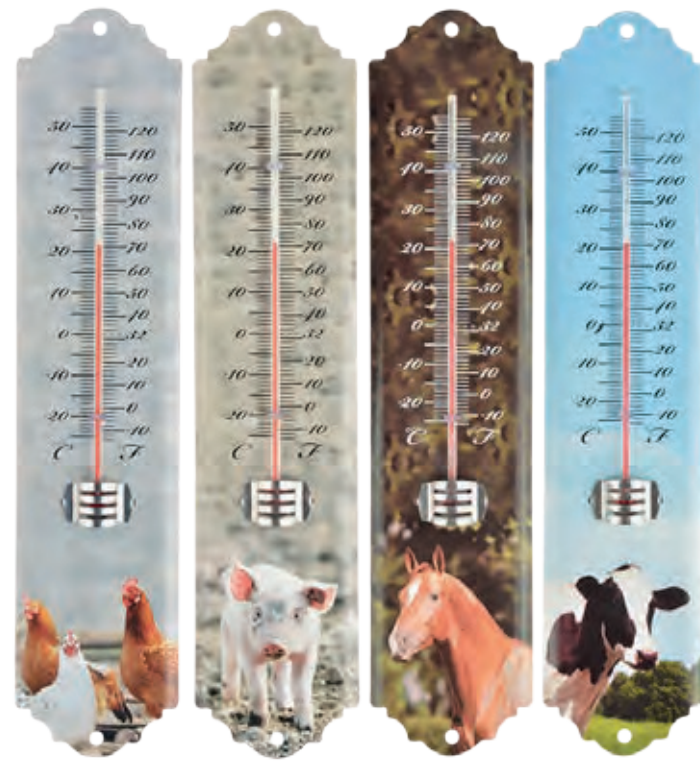

TP161
6,7 x 1,4 x 29,7 cm
2,6 x 0,6 x 11,7 inch