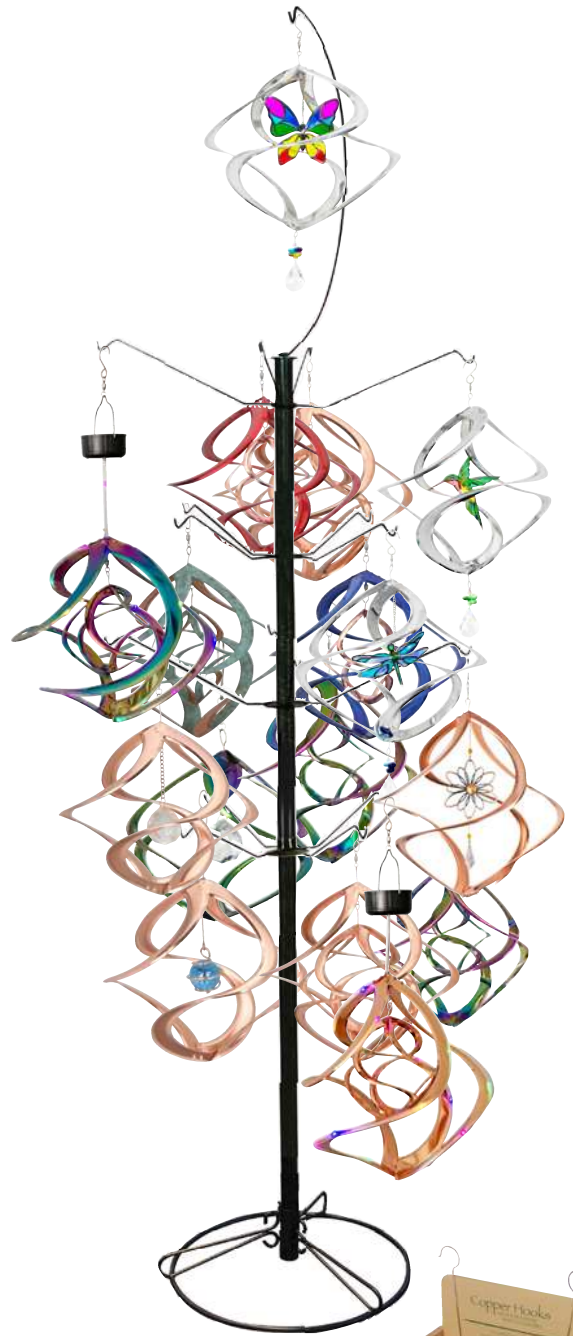

**GREAT SAVINGS!**

**\$ 597.00**    **YOUR PRICE:**  
**VALUE**        **\$ 543.00**

**Balancer Assortment**

- 90984-24-00345  
 • Includes 24 pieces  
 • Free Display (09945) if requested

8 09048 90984 5