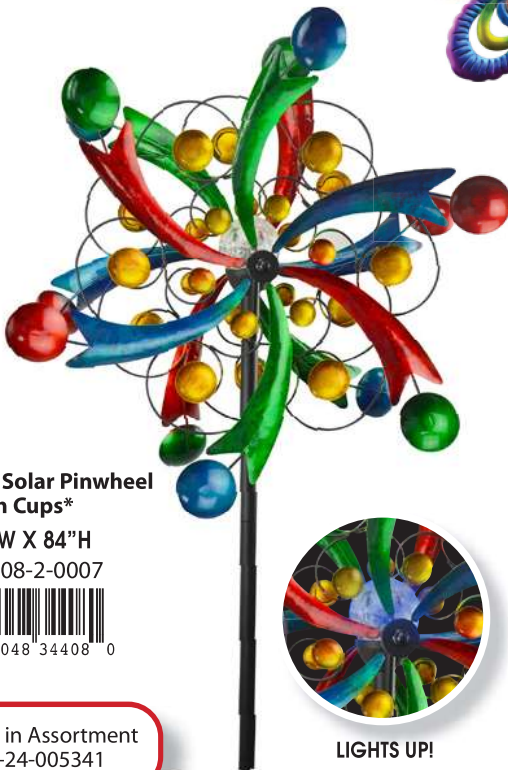

8 09048 34714 2

**Spinner Stake Peacock Feathers\***

19.75" X 6" X 67.25"  
34753-2-0573

8 09048 34753 1

 **84" Solar Pinwheel with Cups\***

24"W X 84"H  
34408-2-0007

8 09048 34408 0

LIGHTS UP!