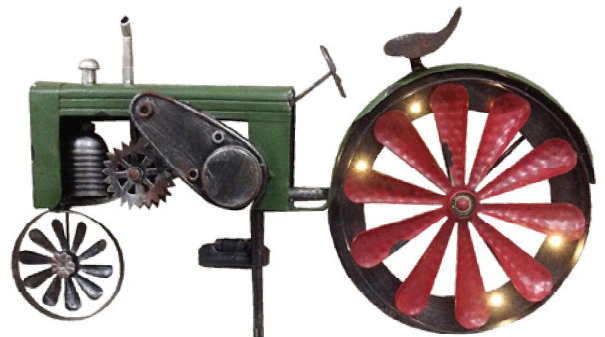

8 09048 34714 2

**Spinner Stake Peacock Feathers\***

19.75" X 6" X 67.25"  
34753-2-0573

8 09048 34753 1

 **84" Solar Pinwheel with Cups\***

24"W X 84"H  
34408-2-0007

8 09048 34408 0

LIGHTS UP!