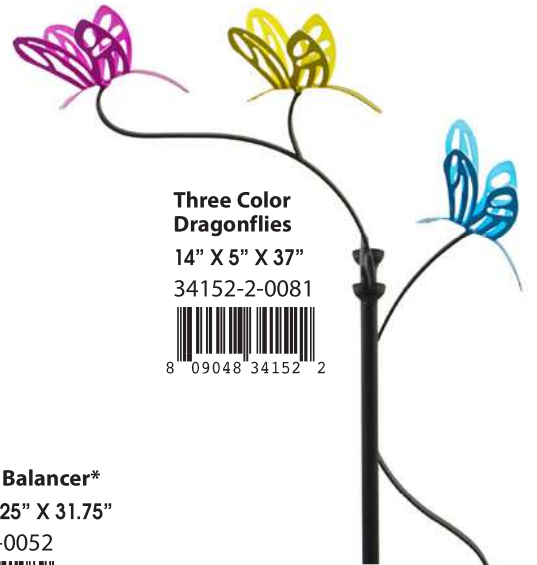

# Rocker Balancer

METAL • GLASS • 2 PRONG STAKE

BALANCERS

**Three Color Butterflies**  
14" X 5" X 37"  
34151-2-0081

8 09048 34151 5

**Dragonfly\***  
31" X 42"  
34212-2-0522

8 09048 34212 3

**Three Color Dragonflies**  
14" X 5" X 37"  
34152-2-0081